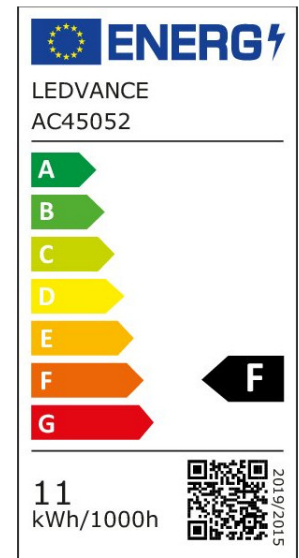

ARCLITE®

4099854043994

CLAS A 75 DIM P 10.5W 827 FR E27

GTIN: 4099854043994

Dimmbare LED - Lampen, klassische Kolbenform

CLASSIC A DIM P

4099854043994

ARTIKELDETAILS

Dimmbare LED - Lampen, klassische Kolbenform.
Produkteigenschaften: Professionelle LED-Lampen für Netzspannung. Dimmbar (an vielen handelsüblichen Dimmern, siehe auch www.ledvance.de/dim). Lange Lebensdauer: bis zu 25.000 h. Gute Lichtqualität; Farbwiedergabeindex Ra: ≥ 80 ; konstanter Farbort. Produktvorteile: Geringer Energieverbrauch. Hohe Farbkonsistenz dank engem Binning. Einfacher Ersatz von klassischen Lampen dank kompaktem Design. Anwendungsgebiete: Anwendungen im Haushalt. Allgemeinbeleuchtung. Einsatz im Außenbereich nur in geeigneten Außenleuchten.

EIGENSCHAFTEN

KAUFMÄNNISCHE DATEN

Mindestbestellmenge	10 Stück
Bestellschritt	10 Stück

ABMESSUNGEN (PRODUKT INKL. GRUNDVERPACKUNG)

Gewicht	0,039 kg
---------	----------

MERKMALE

Produktgruppe	LED-Lampe/Multi-LED (EC001959)
Nennspannung	220 - 240 V
Nennstrom	53 mA
Leistungsfaktor	0,50
Lampenleistung	10,5 W
Spannungsart	AC
Lichtstrom	1.055,00 lm
Bemessungslichtstrom nach IEC 62612	1.055 lm

Lampenlichtausbeute	100 lm/W
Farbwiedergabeindex CRI	80-89
Lampenform	Birnenform
Filamentlampe	Nein
Ausführung Glas/Abdeckung	mattiert
Lichtfarbe nach EN 12464-1	warmweiß < 3300 K
Sockel	E27
Farbe	weiß
Farbtemperatur	2.700,00 K
Gehäusefarbe	weiß
Ausstrahlungswinkel	200 °
Farbkonsistenz (McAdam-Ellipse)	SDCM6
Durchmesser	60 mm
Länge	112 mm
Schutzart (IP)	IP20
Lampenbezeichnung	A-Type
Min. Anzahl der Schaltvorgänge	100.000
Klirrfaktor (THD)	26,2
Gewichteter Energieverbrauch in 1.000 Stunden	11 kWh
Mittlere Nennlebensdauer	25.000 h
Fernbedienung möglich	Nein
Photobiologische Sicherheit nach EN 62471	RG1
Geeignet für EVG	Nein
Geeignet für magnetisches Vorschaltgerät	Nein
Dimmung Bluetooth	Nein
Dimmung Wi-Fi	Nein