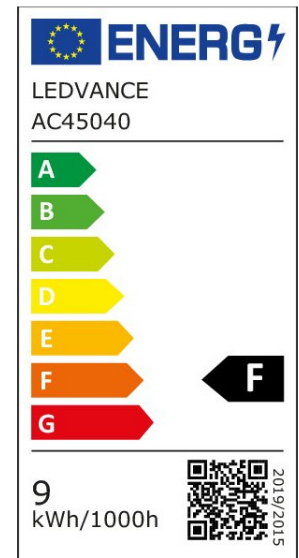

EIGENSCHAFTEN

KAUFMÄNNISCHE DATEN

Mindestbestellmenge	10 Stück
Bestellschritt	10 Stück

ABMESSUNGEN (PRODUKT INKL. GRUNDVERPACKUNG)

Gewicht	0,023 kg
---------	----------

MERKMALE

Produktgruppe	LED-Lampe/Multi-LED (EC001959)
Nennspannung	220 - 240 V
Nennstrom	55 mA
Leistungsfaktor	0,50
Lampenleistung	8,8 W
Spannungsart	AC
Lichtstrom	806,00 lm

Bemessungslichtstrom nach IEC 62612	806 lm
Lampenlichtausbeute	91 lm/W
Farbwiedergabeindex CRI	80-89
Lampenform	Birnenform
Filamentlampe	Nein
Ausführung Glas/Abdeckung	mattiert
Lichtfarbe nach EN 12464-1	warmweiß < 3300 K
Sockel	E27
Farbe	weiß
Farbtemperatur	2.700,00 K
Gehäusefarbe	weiß
Ausstrahlungswinkel	200 °
Farbkonsistenz (McAdam-Ellipse)	SDCM6
Durchmesser	60 mm
Länge	108 mm
Schutzart (IP)	IP20
Lampenbezeichnung	A-Type
Min. Anzahl der Schaltvorgänge	100.000
Klirrfaktor (THD)	92,1
Gewichteter Energieverbrauch in 1.000 Stunden	9 kWh
Mittlere Nennlebensdauer	25.000 h
Fernbedienung möglich	Nein
Photobiologische Sicherheit nach EN 62471	RG0
Geeignet für EVG	Nein
Geeignet für magnetisches Vorschaltgerät	Nein
Dimmung Bluetooth	Nein