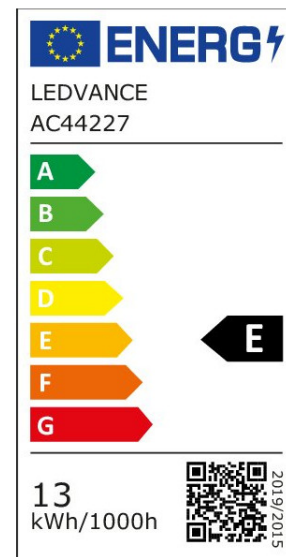

ARTIKELDETAILS

LED-Lampen mit R7s-Retrofit-Sockel. Produkteigenschaften: LED-Alternative zu konventionellen R7s-Lampen. Gute Lichtqualität; Farbwiedergabeindex Ra: ≥ 80 ; konstanter Farbort. Produktvorteile: Passt in die meisten R7s Leuchten durch nicht-mittige Sockel. Gute Rundum-Lichtausstrahlung. Geringere Wärmeentwicklung (gegenüber dem Standardreferenzprodukt). Lange Lebensdauer von bis zu 15.000 h. Drei Jahre Garantie. Geringerer Energieverbrauch als Glüh- oder Halogenlampen. Anwendungsgebiete: Allgemeinbeleuchtung bei Umgebungstemperaturen von -20...+40 °C. Einsatz im Außenbereich nur in geeigneten Außenleuchten.

EIGENSCHAFTEN

KAUFMÄNNISCHE DATEN

Mindestbestellmenge	6 Stück
Bestellschritt	6 Stück

ABMESSUNGEN (PRODUKT INKL. GRUNDVERPACKUNG)

Gewicht	0,1 kg

MERKMALE

Produktgruppe	LED-Lampe/Multi-LED (EC001959)
Nennspannung	220 V
Nennstrom	85 mA
Leistungsfaktor	0,50
Lampenleistung	13 W
Spannungsart	AC
Lichtstrom	1.521,00 lm
Bemessungslichtstrom nach IEC 62612	1.521 lm