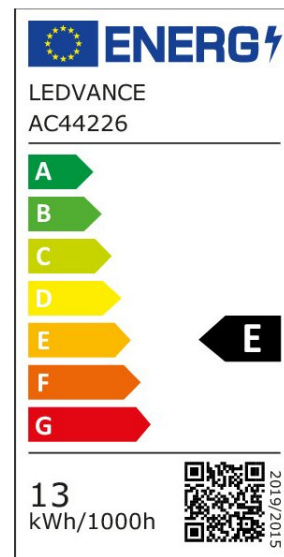

ARCLITE®

4099854022241

LED Line 118 100 300° 13W 840 Clear R7s

GTIN: 4099854022241

LED-Lampen mit R7s-Retrofit-Sockel

LED LINE R7S

4099854022241

ARTIKELDETAILS

LED-Lampen mit R7s-Retrofit-Sockel. Produkteigenschaften: LED-Alternative zu konventionellen R7s-Lampen. Gute Lichtqualität; Farbwiedergabeindex Ra: ≥ 80 ; konstanter Farbort. Produktvorteile: Passt in die meisten R7s Leuchten durch nicht-mittige Sockel. Gute Rundum-Lichtausstrahlung. Geringere Wärmeentwicklung (gegenüber dem Standardreferenzprodukt). Lange Lebensdauer von bis zu 15.000 h. Drei Jahre Garantie. Geringerer Energieverbrauch als Glüh- oder Halogenlampen. Anwendungsgebiete: Allgemeinbeleuchtung bei Umgebungstemperaturen von -20...+40 °C. Einsatz im Außenbereich nur in geeigneten Außenleuchten.

EIGENSCHAFTEN

KAUFMÄNNISCHE DATEN

Mindestbestellmenge	6 Stück
Bestellschritt	6 Stück

ABMESSUNGEN (PRODUKT INKL. GRUNDVERPACKUNG)

Gewicht	0,1 kg
---------	--------

MERKMALE

Produktgruppe	LED-Lampe/Multi-LED (EC001959)
Nennspannung	220 V
Nennstrom	85 mA
Leistungsfaktor	0,50
Lampenleistung	13 W
Spannungsart	AC
Lichtstrom	1.521,00 lm
Bemessungslichtstrom nach IEC 62612	1.521 lm

Lampenlichtausbeute	117 lm/W
Farbwiedergabeindex CRI	80-89
Lampenform	Röhre, zweiseitig gesockelt
Filamentlampe	Nein
Ausführung Glas/Abdeckung	klar
Lichtfarbe nach EN 12464-1	neutralweiß 3300 bis 5300 K
Sockel	R7s
Farbe	mehrfarbig
Farbtemperatur	4.000,00 K
Gehäusefarbe	weiß
Ausstrahlungswinkel	300 °
Farbkonsistenz (McAdam-Ellipse)	SDCM6
Durchmesser	28 mm
Länge	118 mm
Schutzart (IP)	IP20
Lampenbezeichnung	sonstige
Min. Anzahl der Schaltvorgänge	100.000
Gewichteter Energieverbrauch in 1.000 Stunden	13 kWh
Mittlere Nennlebensdauer	15.000 h
Fernbedienung möglich	Nein
Photobiologische Sicherheit nach EN 62471	RG0
Geeignet für EVG	Nein
Geeignet für magnetisches Vorschaltgerät	Nein
Dimmung Bluetooth	Nein
Dimmung Wi-Fi	Nein
Ohne Dimmfunktion	Ja