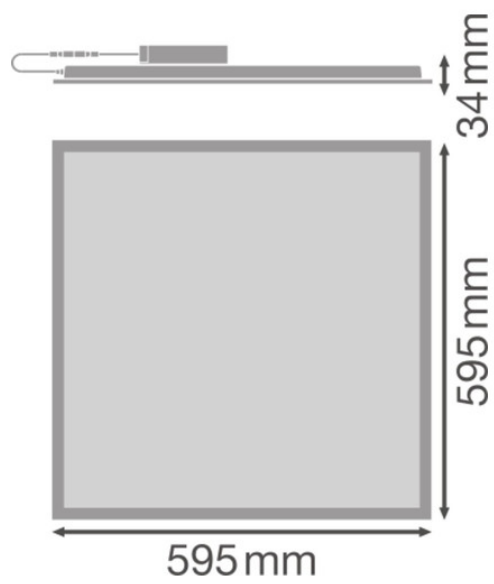

4099854017940