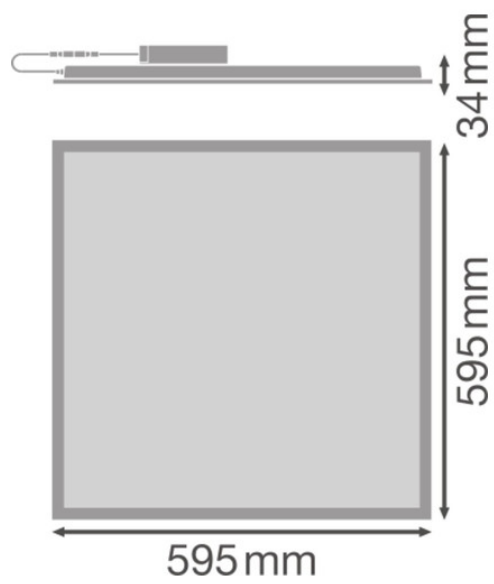

4099854017223