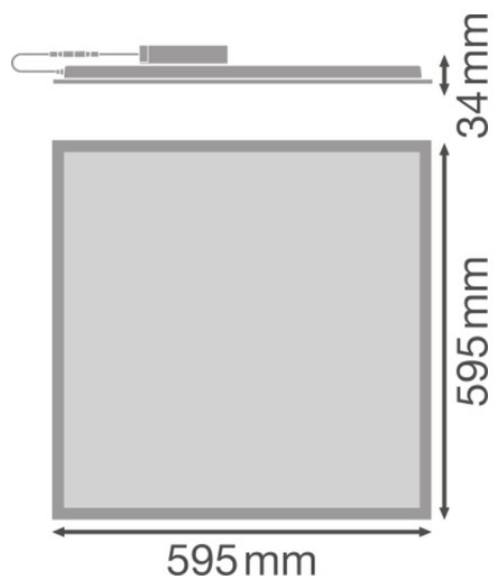

4099854017063