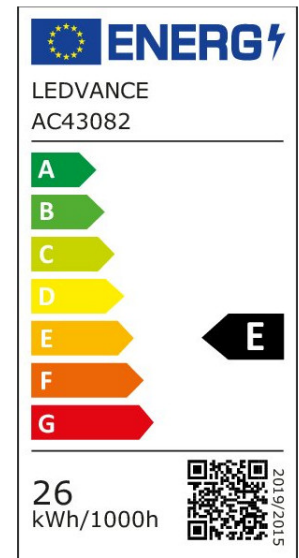

ARCLITE®

4099854015175

LED TUBE T5 EXTERNAL HO49 P 1449 mm 26W 830

GTIN: 4099854015175

LED-Röhren T5 EXTERNAL für LED Treiber EXTERNAL

LED TUBE T5 EXTERNAL P

4099854015175

ARTIKELDETAILS

EIGENSCHAFTEN

KAUFMÄNNISCHE DATEN

Mindestbestellmenge	25 Stück
Bestellschritt	25 Stück

ABMESSUNGEN (PRODUKT INKL. GRUNDVERPACKUNG)

Gewicht	0,137 kg
---------	----------

MERKMALE

Produktgruppe	LED-Lampe/Multi-LED (EC001959)
Nennspannung	42 V
Nennstrom	600 mA
Leistungsfaktor	0,90
Lampenleistung	26 W
Spannungsart	DC
Lichtstrom	3.600,00 lm
Bemessungslichtstrom nach IEC 62612	3.600 lm

Lampenlichtausbeute	138 lm/W
Farbwiedergabeindex CRI	80-89
Lampenform	Röhre, zweiseitig gesockelt
Filamentlampe	Nein
Ausführung Glas/Abdeckung	mattiert
Lichtfarbe nach EN 12464-1	warmweiß < 3300 K
Sockel	G5
Farbtemperatur	3.000,00 K
Ausstrahlungswinkel	180 °
Farbkonsistenz (McAdam-Ellipse)	SDCM5
Durchmesser	17 mm
Länge	1.463 mm
Schutzart (IP)	IP20
Lampenbezeichnung	sonstige
Min. Anzahl der Schaltvorgänge	200.000
Gewichteter Energieverbrauch in 1.000 Stunden	26 kWh
Mittlere Nennlebensdauer	50.000 h
Fernbedienung möglich	Nein
Photobiologische Sicherheit nach EN 62471	RG0
Geeignet für EVG	Nein
Geeignet für magnetisches Vorschaltgerät	Nein
Dimmung Bluetooth	Nein
Dimmung Wi-Fi	Nein
Ohne Dimmfunktion	Nein
Energieeffizienzklasse nach EU-Richtlinie 2019/2015	E
Mit Dämmerungsschalter	Nein