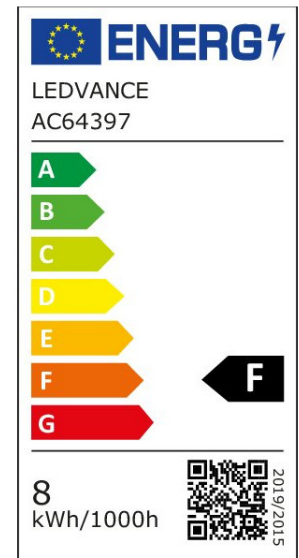

ARCLITE®

**4058075840485**

LED Slim Line 118 60 300° 8W 827 Glas R7s

GTIN: 4058075840485

Schlanke LED-Lampen mit R7s-Retrofit-Sockel

LED SLIM LINE R7S

4058075840485

## ARTIKELDETAILS

Schlanke LED-Lampen mit R7s-Retrofit-Sockel.  
Produkteigenschaften: LED-Alternative zu konventionellen R7s-Lampen. Gute Lichtqualität; Farbwiedergabeindex Ra:  $\geq 80$ ; konstanter Farbort. Produktvorteile: Besonders kompakte Dimensionen. Geringere Wärmeentwicklung (gegenüber dem Standardreferenzprodukt). Lange Lebensdauer von bis zu 15.000 h. Drei Jahre Garantie. Geringerer Energieverbrauch als Glüh- oder Halogenlampen. Anwendungsgebiete: Allgemeinbeleuchtung bei Umgebungstemperaturen von  $-20\dots+40\text{ }^{\circ}\text{C}$ . Einsatz im Außenbereich nur in geeigneten Außenleuchten.

### MERKMALE

Produktgruppe	LED-Lampe/Multi-LED (EC001959)
Nennspannung	220 V
Nennstrom	45 mA
Leistungsfaktor	0,50
Lampenleistung	8 W
Spannungsart	AC
Lichtstrom	806,00 lm
Bemessungslichtstrom nach IEC 62612	806 lm
Lampenlichtausbeute	100 lm/W
Farbwiedergabeindex CRI	80-89