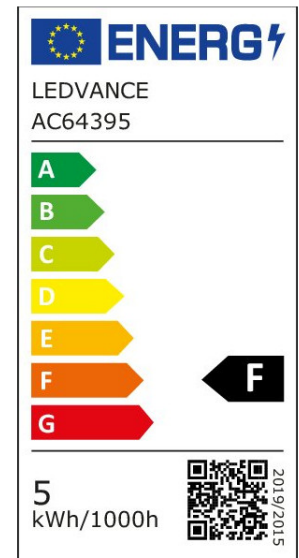

ARCLITE®

4058075840461

LED Slim Line 78 40 300° 4.5W 840 Glas R7s

GTIN: 4058075840461

Schlanke LED-Lampen mit R7s-Retrofit-Sockel

LED SLIM LINE R7S

4058075840461

ARTIKELDETAILS

Schlanke LED-Lampen mit R7s-Retrofit-Sockel.
Produkteigenschaften: LED-Alternative zu konventionellen R7s-Lampen. Gute Lichtqualität; Farbwiedergabeindex Ra: ≥ 80 ; konstanter Farbort. Produktvorteile: Besonders kompakte Dimensionen. Geringere Wärmeentwicklung (gegenüber dem Standardreferenzprodukt). Lange Lebensdauer von bis zu 15.000 h. Drei Jahre Garantie. Geringerer Energieverbrauch als Glüh- oder Halogenlampen. Anwendungsgebiete: Allgemeinbeleuchtung bei Umgebungstemperaturen von $-20\dots+40$ °C. Einsatz im Außenbereich nur in geeigneten Außenleuchten.

EIGENSCHAFTEN

KAUFMÄNNISCHE DATEN

Mindestbestellmenge	6 Stück
Bestellschritt	6 Stück

ABMESSUNGEN (PRODUKT INKL. GRUNDVERPACKUNG)

Gewicht	0,016 kg
---------	----------

MERKMALE

Produktgruppe	LED-Lampe/Multi-LED (EC001959)
Nennspannung	220 V
Nennstrom	38 mA
Leistungsfaktor	0,50
Lampenleistung	4,5 W
Spannungsart	AC
Lichtstrom	470,00 lm
Bemessungslichtstrom nach IEC 62612	470 lm

Lampenlichtausbeute	104 lm/W
Farbwiedergabeindex CRI	80-89
Lampenform	Röhre, zweiseitig gesockelt
Filamentlampe	Nein
Ausführung Glas/Abdeckung	klar
Lichtfarbe nach EN 12464-1	neutralweiß 3300 bis 5300 K
Sockel	R7s
Farbe	mehrfarbig
Farbtemperatur	4.000,00 K
Ausstrahlungswinkel	300 °
Farbkonsistenz (McAdam-Ellipse)	SDCM6
Durchmesser	16 mm
Länge	78 mm
Schutzart (IP)	IP20
Min. Anzahl der Schaltvorgänge	100.000
Klirrfaktor (THD)	164,7
Gewichteter Energieverbrauch in 1.000 Stunden	5 kWh
Mittlere Nennlebensdauer	15.000 h
Fernbedienung möglich	Nein
Photobiologische Sicherheit nach EN 62471	RG1
Geeignet für EVG	Nein
Geeignet für magnetisches Vorschaltgerät	Nein
Dimmung Bluetooth	Nein
Dimmung Wi-Fi	Nein
Ohne Dimmfunktion	Ja
Energieeffizienzklasse nach EU-Richtlinie 2019/2015	F