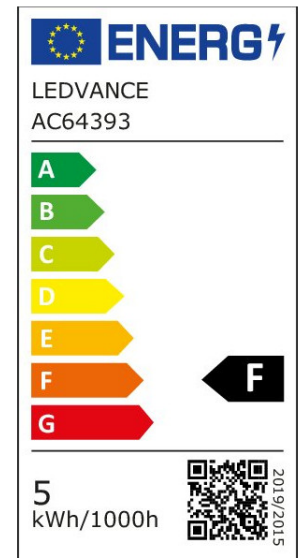

ARCLITE®

4058075840447

LED Slim Line 78 40 300° 4.5W 827 Glas R7s

GTIN: 4058075840447

Schlanke LED-Lampen mit R7s-Retrofit-Sockel

LED SLIM LINE R7S

4058075840447

ARTIKELDETAILS

Schlanke LED-Lampen mit R7s-Retrofit-Sockel.

Produkteigenschaften: LED-Alternative zu konventionellen R7s-Lampen. Gute Lichtqualität; Farbwiedergabeindex Ra: ≥ 80 ; konstanter Farbort. Produktvorteile: Besonders kompakte Dimensionen. Geringere Wärmeentwicklung (gegenüber dem Standardreferenzprodukt). Lange Lebensdauer von bis zu 15.000 h. Drei Jahre Garantie. Geringerer Energieverbrauch als Glüh- oder Halogenlampen. Anwendungsgebiete: Allgemeinbeleuchtung bei Umgebungstemperaturen von $-20\dots+40$ °C. Einsatz im Außenbereich nur in geeigneten Außenleuchten.

EIGENSCHAFTEN

KAUFMÄNNISCHE DATEN

Mindestbestellmenge	6 Stück
Bestellschritt	6 Stück

ABMESSUNGEN (PRODUKT INKL. GRUNDVERPACKUNG)

Gewicht	0,016 kg
---------	----------

MERKMALE

Produktgruppe	LED-Lampe/Multi-LED (EC001959)
Nennspannung	220 V
Nennstrom	38 mA
Leistungsfaktor	0,50
Lampenleistung	4,5 W
Spannungsart	AC
Lichtstrom	470,00 lm
Bemessungslichtstrom nach IEC 62612	470 lm

Lampenlichtausbeute	104 lm/W
Farbwiedergabeindex CRI	80-89
Lampenform	Röhre, zweiseitig gesockelt
Filamentlampe	Nein
Ausführung Glas/Abdeckung	klar
Lichtfarbe nach EN 12464-1	warmweiß < 3300 K
Sockel	R7s
Farbe	mehrfarbig
Farbtemperatur	2.700,00 K
Ausstrahlungswinkel	300 °
Farbkonsistenz (McAdam-Ellipse)	SDCM6
Durchmesser	16 mm
Länge	78 mm
Schutzart (IP)	IP20
Min. Anzahl der Schaltvorgänge	100.000
Klirrfaktor (THD)	164,7
Gewichteter Energieverbrauch in 1.000 Stunden	5 kWh
Mittlere Nennlebensdauer	15.000 h
Fernbedienung möglich	Nein
Photobiologische Sicherheit nach EN 62471	RG1
Geeignet für EVG	Nein
Geeignet für magnetisches Vorschaltgerät	Nein
Dimmung Bluetooth	Nein
Dimmung Wi-Fi	Nein
Ohne Dimmfunktion	Ja
Energieeffizienzklasse nach EU-Richtlinie 2019/2015	F