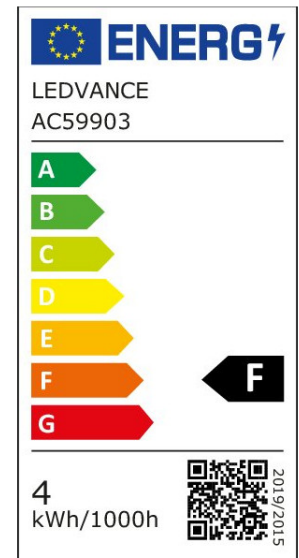

ARCLITE®

4058075840102

DECOR LED FLAT SQ 100 GOLD 3.5W 827 Frosted E27

GTIN: 4058075840102

Flatlampe im Metallgehäuse

DECOR FLAT LAMP IN METAL HOUSING

4058075840102

ARTIKELDETAILS

EIGENSCHAFTEN

KAUFMÄNNISCHE DATEN

Mindestbestellmenge	4 Stück
Bestellschritt	4 Stück

ABMESSUNGEN (PRODUKT INKL. GRUNDVERPACKUNG)

Gewicht	0,08 kg
---------	---------

MERKMALE

Produktgruppe	LED-Lampe/Multi-LED (EC001959)
Nennspannung	220 V
Nennstrom	32 mA
Leistungsfaktor	0,46
Lampenleistung	3,5 W
Spannungsart	AC
Lichtstrom	300,00 lm

Bemessungslichtstrom nach IEC 62612	300 lm
Lampenlichtausbeute	85 lm/W
Farbwiedergabeindex CRI	80-89
Filamentlampe	Nein
Ausführung Glas/Abdeckung	mattiert
Lichtfarbe nach EN 12464-1	warmweiß < 3300 K
Sockel	E27
Farbe	Gold
Farbtemperatur	2.700,00 K
Gehäusefarbe	weiß
Ausstrahlungswinkel	100 °
Farbkonsistenz (McAdam-Ellipse)	SDCM6
Durchmesser	100 mm
Länge	162 mm
Schutzart (IP)	IP20
Min. Anzahl der Schaltvorgänge	100.000
Klirrfaktor (THD)	141,9
Gewichteter Energieverbrauch in 1.000 Stunden	4 kWh
Mittlere Nennlebensdauer	25.000 h
Fernbedienung möglich	Nein
Photobiologische Sicherheit nach EN 62471	RG1
Geeignet für EVG	Nein
Geeignet für magnetisches Vorschaltgerät	Nein
Dimmung Bluetooth	Nein
Dimmung Wi-Fi	Nein
Ohne Dimmfunktion	Ja