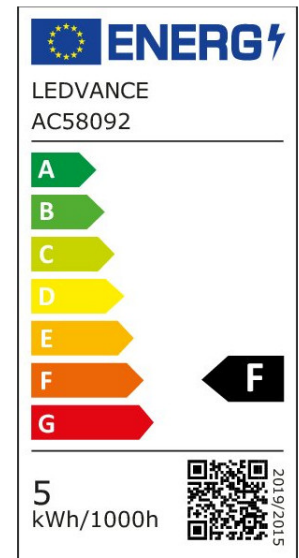

ARCLITE®

4058075836921

1906 Globe 95 40 Heart Fil DIM 4.9W 922 Gold E27

GTIN: 4058075836921

Dimmbare LED-Lampen, Vintage-Edition, klassische Ballform mit LED
Technologie im Glühwendel-Design

Vintage 1906 LED CLASSIC Globe Dimmable

EIGENSCHAFTEN

KAUFMÄNNISCHE DATEN

Mindestbestellmenge	4 Stück
Bestellschritt	4 Stück

ABMESSUNGEN (PRODUKT INKL. GRUNDVERPACKUNG)

Gewicht	0,04 kg
---------	---------

MERKMALE

Produktgruppe	LED-Lampe/Multi-LED (EC001959)
Nennspannung	220 V
Nennstrom	30,4 mA
Leistungsfaktor	0,50
Lampenleistung	4,9 W
Spannungsart	AC
Lichtstrom	470,00 lm
Bemessungslichtstrom nach IEC 62612	470 lm

Lampenlichtausbeute	95 lm/W
Farbwiedergabeindex CRI	90-100
Lampenform	Kugel
Filamentlampe	Ja
Lichtfarbe nach EN 12464-1	warmweiß < 3300 K
Sockel	E27
Farbe	Gold
Farbtemperatur	2.200,00 K
Ausstrahlungswinkel	300 °
Farbkonsistenz (McAdam-Ellipse)	SDCM6
Durchmesser	95 mm
Länge	139 mm
Schutzart (IP)	IP20
Lampenbezeichnung	sonstige
Min. Anzahl der Schaltvorgänge	100.000
Gewichteter Energieverbrauch in 1.000 Stunden	5 kWh
Mittlere Nennlebensdauer	15.000 h
Fernbedienung möglich	Nein
Photobiologische Sicherheit nach EN 62471	RG1
Geeignet für EVG	Nein
Geeignet für magnetisches Vorschaltgerät	Nein
Dimmung Bluetooth	Nein
Dimmung Wi-Fi	Nein
Ohne Dimmfunktion	Nein
Energieeffizienzklasse nach EU-Richtlinie 2019/2015	F
Mit Dämmerungsschalter	Nein