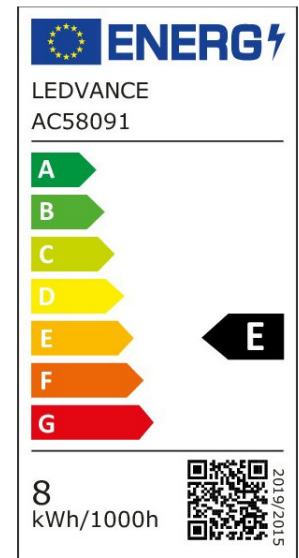

ARCLITE®

**4058075836907**

1906 Globe 95 60 Heart Fil DIM 7.2W 927 Clear E27

GTIN: 4058075836907

Dimmbare LED-Lampen, Vintage-Edition, klassische Ballform mit LED Technologie im Glühwendel-Design

Vintage 1906 LED CLASSIC Globe Dimmable

## ARTIKELDETAILS

Dimmbare LED-Lampen, Vintage-Edition, klassische Ballform mit LED Technologie im Glühwendel-Design. Produkteigenschaften: LED-Lampen für Netzspannung. Lampe aus Glas. Lebensdauer: bis zu 15.000 h. Ausstrahlungswinkel: bis zu 360°. Dimmbar. Gute Lichtqualität; Farbwiedergabeindex Ra:  $\geq 80$ ; konstanter Farbort. Produktvorteile: Geringerer Energieverbrauch als Glüh- oder Halogenlampen. Sofort 100 % Licht, keine Aufwärmzeit. Einfacher Austausch von Standardglühlampen. Lampen mit innovativer LED-"Filament"-Technologie. Anwendungsgebiete: Ideal für dekorative Einbauten. Anwendungen im Haushalt. Allgemeinbeleuchtung. Einsatz im Außenbereich nur in geeigneten Außenleuchten.

## MERKMALE

Produktgruppe	LED-Lampe/Multi-LED (EC001959)
Nennspannung	220 V
Nennstrom	42,8 mA
Leistungsfaktor	0,50
Lampenleistung	7,2 W
Spannungsart	AC
Lichtstrom	806,00 lm
Bemessungslichtstrom nach IEC 62612	806 lm

Lampenlichtausbeute	111 lm/W
Farbwiedergabeindex CRI	90-100
Lampenform	Kugel
Filamentlampe	Ja
Ausführung Glas/Abdeckung	klar
Lichtfarbe nach EN 12464-1	warmweiß < 3300 K
Sockel	E27
Farbtemperatur	2.700,00 K
Ausstrahlungswinkel	300 °
Farbkonsistenz (McAdam-Ellipse)	SDCM6
Durchmesser	95 mm
Länge	139 mm
Schutzart (IP)	IP20
Lampenbezeichnung	sonstige
Min. Anzahl der Schaltvorgänge	100.000
Gewichteter Energieverbrauch in 1.000 Stunden	8 kWh
Mittlere Nennlebensdauer	15.000 h
Fernbedienung möglich	Nein
Photobiologische Sicherheit nach EN 62471	RG1
Geeignet für EVG	Nein
Geeignet für magnetisches Vorschaltgerät	Nein
Dimmung Bluetooth	Nein
Dimmung Wi-Fi	Nein
Ohne Dimmfunktion	Nein
Energieeffizienzklasse nach EU-Richtlinie 2019/2015	E
Mit Dämmerungsschalter	Nein