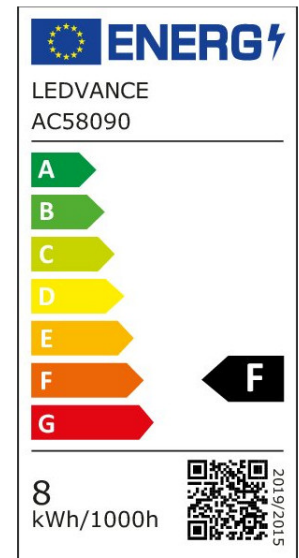

4058075836884

ARTIKELDETAILS

Dimmbare LED-Lampen, Vintage-Edition, klassische Ballform mit LED Technologie im Glühwendel-Design. Produkteigenschaften: LED-Lampen für Netzspannung. Lampe aus Glas. Lebensdauer: bis zu 15.000 h. Ausstrahlungswinkel: bis zu 360°. Dimmbar. Gute Lichtqualität; Farbwiedergabeindex Ra: ≥ 80 ; konstanter Farbort. Produktvorteile: Geringerer Energieverbrauch als Glüh- oder Halogenlampen. Sofort 100 % Licht, keine Aufwärmzeit. Einfacher Austausch von Standardglühlampen. Lampen mit innovativer LED-"Filament"-Technologie. Anwendungsgebiete: Ideal für dekorative Einbauten. Anwendungen im Haushalt. Allgemeinbeleuchtung. Einsatz im Außenbereich nur in geeigneten Außenleuchten.

EIGENSCHAFTEN

KAUFMÄNNISCHE DATEN

Mindestbestellmenge	4 Stück
Bestellschritt	4 Stück

ABMESSUNGEN (PRODUKT INKL. GRUNDVERPACKUNG)

Gewicht	0,04 kg
---------	---------

MERKMALE

Produktgruppe	LED-Lampe/Multi-LED (EC001959)
Nennspannung	220 V
Nennstrom	47,6 mA
Leistungsfaktor	0,50
Lampenleistung	8 W
Spannungsart	AC
Lichtstrom	806,00 lm
Bemessungslichtstrom nach IEC 62612	806 lm

Lampenlichtausbeute	100 lm/W
Farbwiedergabeindex CRI	90-100
Lampenform	Kugel
Filamentlampe	Ja
Lichtfarbe nach EN 12464-1	warmweiß < 3300 K
Sockel	E27
Farbe	Gold
Farbtemperatur	2.200,00 K
Ausstrahlungswinkel	300 °
Farbkonsistenz (McAdam-Ellipse)	SDCM6
Durchmesser	80 mm
Länge	123 mm
Schutzart (IP)	IP20
Min. Anzahl der Schaltvorgänge	100.000
Gewichteter Energieverbrauch in 1.000 Stunden	8 kWh
Mittlere Nennlebensdauer	15.000 h
Fernbedienung möglich	Nein
Photobiologische Sicherheit nach EN 62471	RG1
Geeignet für EVG	Nein
Geeignet für magnetisches Vorschaltgerät	Nein
Dimmung Bluetooth	Nein
Dimmung Wi-Fi	Nein
Ohne Dimmfunktion	Nein
Energieeffizienzklasse nach EU-Richtlinie 2019/2015	F
Mit Dämmerungsschalter	Nein
IFTTT-Unterstützung verfügbar	Ja