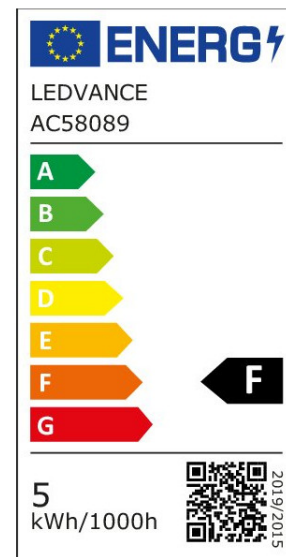

ARCLITE®

4058075836860

1906 Globe 80 40 Heart Fil DIM 4.9W 922 Gold E27

GTIN: 4058075836860

Dimmbare LED-Lampen, Vintage-Edition, klassische Ballform mit LED Technologie im Glühwendel-Design

Vintage 1906 LED CLASSIC Globe Dimmable

EIGENSCHAFTEN

KAUFMÄNNISCHE DATEN

Mindestbestellmenge	4 Stück
Bestellschritt	4 Stück

ABMESSUNGEN (PRODUKT INKL. GRUNDVERPACKUNG)

Gewicht	0,04 kg
---------	---------

MERKMALE

Produktgruppe	LED-Lampe/Multi-LED (EC001959)
Nennspannung	220 V
Nennstrom	30,4 mA
Leistungsfaktor	0,50
Lampenleistung	4,9 W
Spannungsart	AC
Lichtstrom	470,00 lm
Bemessungslichtstrom nach IEC 62612	470 lm

Lampenlichtausbeute	95 lm/W
Farbwiedergabeindex CRI	90-100
Lampenform	Kugel
Filamentlampe	Ja
Lichtfarbe nach EN 12464-1	warmweiß < 3300 K
Sockel	E27
Farbe	Gold
Farbtemperatur	2.200,00 K
Ausstrahlungswinkel	300 °
Farbkonsistenz (McAdam-Ellipse)	SDCM6
Durchmesser	80 mm
Länge	123 mm
Schutzart (IP)	IP20
Min. Anzahl der Schaltvorgänge	100.000
Gewichteter Energieverbrauch in 1.000 Stunden	5 kWh
Mittlere Nennlebensdauer	15.000 h
Fernbedienung möglich	Nein
Photobiologische Sicherheit nach EN 62471	RG1
Geeignet für EVG	Nein
Geeignet für magnetisches Vorschaltgerät	Nein
Dimmung Bluetooth	Nein
Dimmung Wi-Fi	Nein
Ohne Dimmfunktion	Nein
Energieeffizienzklasse nach EU-Richtlinie 2019/2015	F
Mit Dämmerungsschalter	Nein
IFTTT-Unterstützung verfügbar	Ja