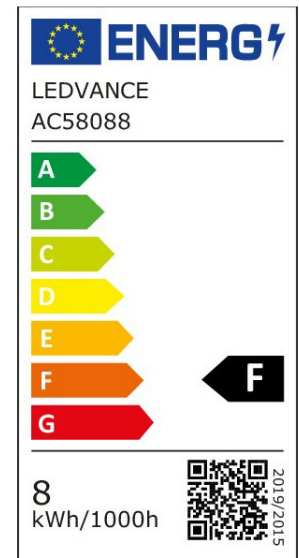

ARCLITE®

4058075836846

1906 Globe 80 60 Spiral Fil DIM 8W 922 Gold E27

GTIN: 4058075836846

Dimmbare LED-Lampen, Vintage-Edition, klassische Ballform mit LED Technologie im Glühwendel-Design

Vintage 1906 LED CLASSIC Globe Dimmable

EIGENSCHAFTEN

KAUFMÄNNISCHE DATEN

Mindestbestellmenge	4 Stück
Bestellschritt	4 Stück

ABMESSUNGEN (PRODUKT INKL. GRUNDVERPACKUNG)

Gewicht	0,04 kg
---------	---------

MERKMALE

Produktgruppe	LED-Lampe/Multi-LED (EC001959)
Nennspannung	220 V
Nennstrom	47,6 mA
Leistungsfaktor	0,50
Lampenleistung	8 W
Spannungsart	AC
Lichtstrom	806,00 lm
Bemessungslichtstrom nach IEC 62612	806 lm

Lampenlichtausbeute	100 lm/W
Farbwiedergabeindex CRI	90-100
Lampenform	Kugel
Filamentlampe	Ja
Lichtfarbe nach EN 12464-1	warmweiß < 3300 K
Sockel	E27
Farbe	Gold
Farbtemperatur	2.200,00 K
Ausstrahlungswinkel	300 °
Farbkonsistenz (McAdam-Ellipse)	SDCM6
Durchmesser	80 mm
Länge	123 mm
Schutzart (IP)	IP20
Min. Anzahl der Schaltvorgänge	100.000
Gewichteter Energieverbrauch in 1.000 Stunden	8 kWh
Mittlere Nennlebensdauer	15.000 h
Fernbedienung möglich	Nein
Photobiologische Sicherheit nach EN 62471	RG1
Geeignet für EVG	Nein
Geeignet für magnetisches Vorschaltgerät	Nein
Dimmung Bluetooth	Nein
Dimmung Wi-Fi	Nein
Ohne Dimmfunktion	Nein
Energieeffizienzklasse nach EU-Richtlinie 2019/2015	F
Mit Dämmerungsschalter	Nein
IFTTT-Unterstützung verfügbar	Ja