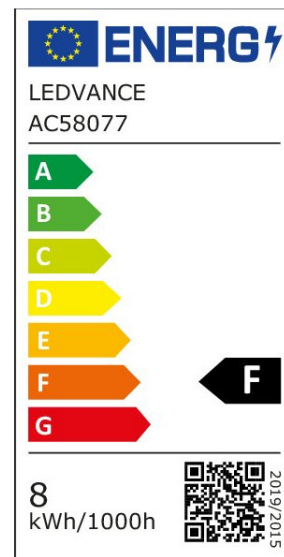

ARTIKELDETAILS

Dimmbare LED-Lampen, Vintage-Edition, klassische Kolbenform, Minikerzenform und Miniballform mit LED Technologie im dünnen dekorativen Glühwendel-Design. Produkteigenschaften: LED-Lampen für Netzspannung. Lampe aus Glas. Lebensdauer: bis zu 15.000 h. Ausstrahlungswinkel: bis zu 360°. Dimmbar. Gute Lichtqualität; Farbwiedergabeindex Ra: ≥ 80 ; konstanter Farbort. Direkt als Leuchte einsetzbar. Dünneres Filament, bessere dekorative Wirkung. Produktvorteile: Geringerer Energieverbrauch als Glüh- oder Halogenlampen. Sofort 100 % Licht, keine Aufwärmzeit. Einfacher Austausch von Standardglühlampen. LED Technologie im dünnen dekorativen Glühwendel-Design. Spiralförmiges dünne-Filament mit $\varnothing 0,6$ mm. Gerade, lang und dünn Filament; Breite: mindestens 0,7 mm. Anwendungsgebiete: Ideal für dekorative Einbauten. Anwendungen im Haushalt. Allgemeinbeleuchtung. Einsatz im Außenbereich nur in geeigneten Außenleuchten.

EIGENSCHAFTEN

KAUFMÄNNISCHE DATEN

Mindestbestellmenge	6 Stück
Bestellschritt	6 Stück

ABMESSUNGEN (PRODUKT INKL. GRUNDVERPACKUNG)

Gewicht	0,03 kg

MERKMALE

Produktgruppe	LED-Lampe/Multi-LED (EC001959)
Nennspannung	220 V
Nennstrom	47,6 mA
Leistungsfaktor	0,50
Lampenleistung	8 W