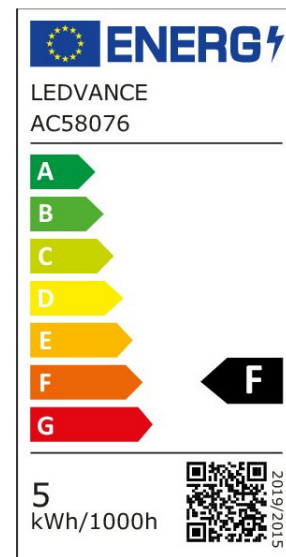

ARTIKELDETAILS

Dimmbare LED-Lampen, Vintage-Edition, klassische Kolbenform, Minikerzenform und Miniballform mit LED Technologie im dünnen dekorativen Glühwendel-Design. Produkteigenschaften: LED-Lampen für Netzspannung. Lampe aus Glas. Lebensdauer: bis zu 15.000 h. Ausstrahlungswinkel: bis zu 360°. Dimmbar. Gute Lichtqualität; Farbwiedergabeindex Ra: ≥ 80 ; konstanter Farbort. Direkt als Leuchte einsetzbar. Dünneres Filament, bessere dekorative Wirkung. Produktvorteile: Geringerer Energieverbrauch als Glüh- oder Halogenlampen. Sofort 100 % Licht, keine Aufwärmzeit. Einfacher Austausch von Standardglühlampen. LED Technologie im dünnen dekorativen Glühwendel-Design. Spiralförmiges dünne-Filament mit $\varnothing 0,6$ mm. Gerade, lang und dünn Filament; Breite: mindestens 0,7 mm. Anwendungsgebiete: Ideal für dekorative Einbauten. Anwendungen im Haushalt. Allgemeinbeleuchtung. Einsatz im Außenbereich nur in geeigneten Außenleuchten.

EIGENSCHAFTEN

KAUFMÄNNISCHE DATEN

Mindestbestellmenge	6 Stück
Bestellschritt	6 Stück

ABMESSUNGEN (PRODUKT INKL. GRUNDVERPACKUNG)

Gewicht	0,03 kg

MERKMALE

Produktgruppe	LED-Lampe/Multi-LED (EC001959)
Nennspannung	220 V
Nennstrom	30,4 mA
Leistungsfaktor	0,50
Lampenleistung	4,9 W