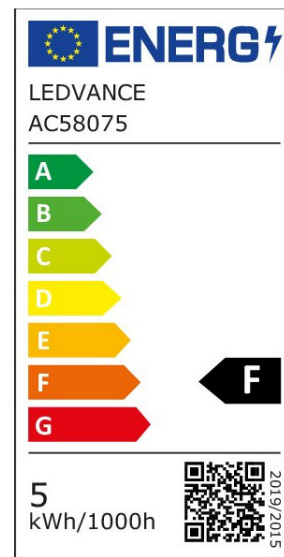

EIGENSCHAFTEN

KAUFMÄNNISCHE DATEN

Mindestbestellmenge	6 Stück
Bestellschritt	6 Stück

ABMESSUNGEN (PRODUKT INKL. GRUNDVERPACKUNG)

Gewicht	0,03 kg
---------	---------

MERKMALE

Produktgruppe	LED-Lampe/Multi-LED (EC001959)
Nennspannung	220 V
Nennstrom	27,4 mA
Leistungsfaktor	0,50
Lampenleistung	4,6 W

Spannungsart	AC
Lichtstrom	470,00 lm
Bemessungslichtstrom nach IEC 62612	470 lm
Lampenlichtausbeute	102 lm/W
Farbwiedergabeindex CRI	90-100
Lampenform	Birnenform
Filamentlampe	Ja
Ausführung Glas/Abdeckung	klar
Lichtfarbe nach EN 12464-1	warmweiß < 3300 K
Sockel	E27
Farbtemperatur	2.200,00 K
Ausstrahlungswinkel	300 °
Farbkonsistenz (McAdam-Ellipse)	SDCM6
Durchmesser	60 mm
Länge	110 mm
Schutzart (IP)	IP20
Lampenbezeichnung	A-Type
Min. Anzahl der Schaltvorgänge	100.000
Gewichteter Energieverbrauch in 1.000 Stunden	5 kWh
Mittlere Nennlebensdauer	15.000 h
Fernbedienung möglich	Nein
Photobiologische Sicherheit nach EN 62471	RG1
Geeignet für EVG	Nein
Geeignet für magnetisches Vorschaltgerät	Nein
Dimmung Bluetooth	Nein
Dimmung Wi-Fi	Nein