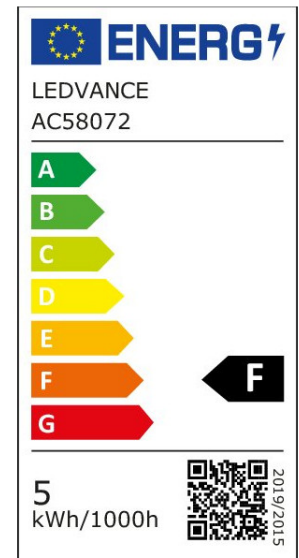

ARCLITE®

4058075836525

1906 Classic A 40 Spiral Fil 4.9W 927 Gold E27

GTIN: 4058075836525

LED-Lampen, Vintage-Edition, klassische Kolbenform

Vintage 1906® LED CLASSIC A

4058075836525

ARTIKELDETAILS

LED-Lampen, Vintage-Edition, klassische Kolbenform.

Produkteigenschaften: LED-Lampen für Netzspannung. Lampe aus Glas. Lebensdauer: bis zu 15.000 h. Ausstrahlungswinkel: bis zu 360°.

Gute Lichtqualität; Farbwiedergabeindex Ra: ≥ 80 ; konstanter Farbort. Produktvorteile: Geringerer Energieverbrauch als Glüh- oder Halogenlampen. Sofort 100 % Licht, keine Aufwärmzeit.

EIGENSCHAFTEN

KAUFMÄNNISCHE DATEN

Mindestbestellmenge	6 Stück
Bestellschritt	6 Stück

ABMESSUNGEN (PRODUKT INKL. GRUNDVERPACKUNG)

Gewicht	0,03 kg
---------	---------

MERKMALE

Produktgruppe	LED-Lampe/Multi-LED (EC001959)
Nennspannung	220 V
Nennstrom	44,4 mA
Leistungsfaktor	0,30
Lampenleistung	4,9 W
Spannungsart	AC
Lichtstrom	470,00 lm
Bemessungslichtstrom nach IEC 62612	470 lm

Lampenlichtausbeute	95 lm/W
Farbwiedergabeindex CRI	90-100
Lampenform	Birnenform
Filamentlampe	Ja
Lichtfarbe nach EN 12464-1	warmweiß < 3300 K
Sockel	E27
Farbe	Gold
Farbtemperatur	2.200,00 K
Ausstrahlungswinkel	300 °
Farbkonsistenz (McAdam-Ellipse)	SDCM6
Durchmesser	60 mm
Länge	110 mm
Schutzart (IP)	IP20
Lampenbezeichnung	A-Type
Min. Anzahl der Schaltvorgänge	100.000
Gewichteter Energieverbrauch in 1.000 Stunden	5 kWh
Mittlere Nennlebensdauer	15.000 h
Fernbedienung möglich	Nein
Photobiologische Sicherheit nach EN 62471	RG1
Geeignet für EVG	Nein
Geeignet für magnetisches Vorschaltgerät	Nein
Dimmung Bluetooth	Nein
Dimmung Wi-Fi	Nein
Ohne Dimmfunktion	Ja
Energieeffizienzklasse nach EU-Richtlinie 2019/2015	F
Mit Dämmerungsschalter	Nein