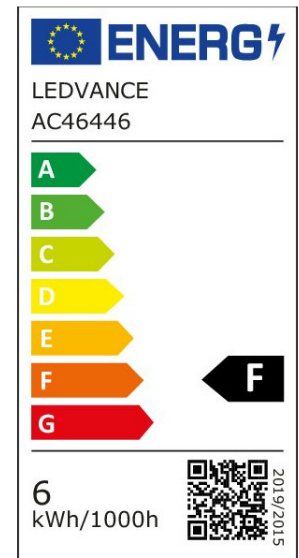

4058075822214

ARTIKELDETAILS

LED-Ersatz für KLLni mit 4pol. GX24q Stecksockel zum Betrieb am EVG oder Netzspannung. Produkteigenschaften: LED-Ersatz für herkömmliche Kompaktleuchtstofflampen in EVG Leuchten oder an Netzspannung. Lebensdauer: bis zu 30.000 h. Einseitiger 4-Stift-Stecksockel GX24q. Drehbarer Sockel um seine Längsachse ($\pm 90^\circ$). Schutzart: IP20. Quecksilberfreie Lampen. Produktvorteile: Einfache Installation. Geringer Energieverbrauch. Einfacher Lampenwechsel dank kompaktem Design. Betrieb direkt an 230 V Netzspannung möglich. Anwendungsgebiete: Allgemeinbeleuchtung in Umgebungstemperaturen von $-20\dots+45^\circ\text{C}$. Supermärkte und Warenhäuser. Flure und Gänge. Hotels, Restaurants.

EIGENSCHAFTEN

KAUFMÄNNISCHE DATEN

Mindestbestellmenge	10 Stück
Bestellschritt	10 Stück

ABMESSUNGEN (PRODUKT INKL. GRUNDVERPACKUNG)

Gewicht	0,08 kg

MERKMALE

Produktgruppe	LED-Lampe/Multi-LED (EC001959)
Nennspannung	220 - 240 V
Nennstrom	26 mA
Leistungsfaktor	0,90
Lampenleistung	6 W
Spannungsart	AC
Lichtstrom	630,00 lm
Bemessungslichtstrom nach IEC 62612	630 lm