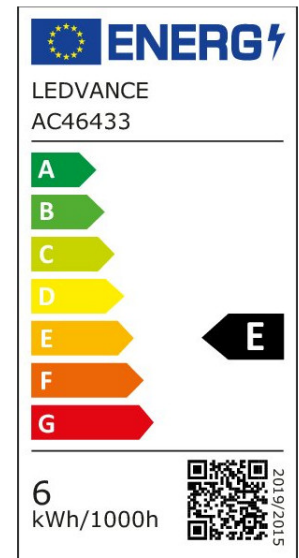

ARTIKELDETAILS

LED-Ersatz für KLLni, mit 4pol. G24q Stecksockel zum Betrieb am EVG oder Netzspannung. Produkteigenschaften: LED-Ersatz für herkömmliche Kompaktleuchtstofflampen in EVG Leuchten oder an Netzspannung. Lebensdauer: bis zu 30.000 h. Drehbarer Sockel um seine Längsachse ($\pm 90^\circ$). Einseitiger 4-Stift-Stecksockel G24q. Schutzart: IP20. Quecksilberfreie Lampen. Produktvorteile: Einfache Installation. Geringer Energieverbrauch. Einfacher Lampenwechsel dank kompaktem Design. Betrieb direkt an 230 V Netzspannung möglich. Anwendungsgebiete: Allgemeinbeleuchtung in Umgebungstemperaturen von $-20\dots+45^\circ\text{C}$. Supermärkte und Warenhäuser. Flure und Gänge. Hotels, Restaurants.

EIGENSCHAFTEN

KAUFMÄNNISCHE DATEN

Mindestbestellmenge	10 Stück
Bestellschritt	10 Stück

ABMESSUNGEN (PRODUKT INKL. GRUNDVERPACKUNG)

Gewicht	0,085 kg
---------	----------

MERKMALE

Produktgruppe	LED-Lampe/Multi-LED (EC001959)
Nennspannung	220 - 240 V
Nennstrom	28 mA
Leistungsfaktor	0,90
Lampenleistung	6 W
Spannungsart	AC
Lichtstrom	660,00 lm
Bemessungslichtstrom nach IEC 62612	660 lm

Lampenlichtausbeute	110 lm/W
Farbwiedergabeindex CRI	80-89
Lampenform	Röhre, einseitig gesockelt
Filamentlampe	Nein
Ausführung Glas/Abdeckung	mattiert
Lichtfarbe nach EN 12464-1	neutralweiß 3300 bis 5300 K
Sockel	G24q-1
Farbe	weiß
Farbtemperatur	4.000,00 K
Gehäusefarbe	weiß
Ausstrahlungswinkel	120 °
Farbkonsistenz (McAdam-Ellipse)	SDCM6
Durchmesser	33 mm
Länge	142,8 mm
Schutzart (IP)	IP20
Min. Anzahl der Schaltvorgänge	200.000
Gewichteter Energieverbrauch in 1.000 Stunden	6 kWh
Mittlere Nennlebensdauer	30.000 h
Fernbedienung möglich	Nein
Photobiologische Sicherheit nach EN 62471	RG0
Geeignet für EVG	Ja
Geeignet für magnetisches Vorschaltgerät	Nein
Dimmung Bluetooth	Nein
Dimmung Wi-Fi	Nein
Ohne Dimmfunktion	Ja
Energieeffizienzklasse nach EU-Richtlinie 2019/2015	E