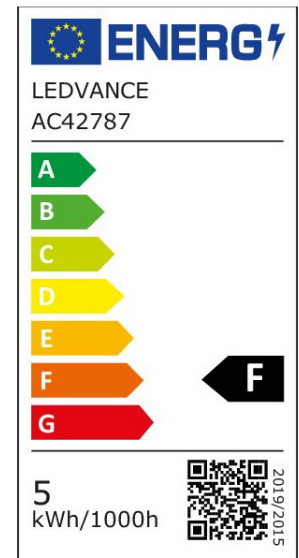

EIGENSCHAFTEN

KAUFMÄNNISCHE DATEN

Mindestbestellmenge	10 Stück
Bestellschritt	10 Stück

ABMESSUNGEN (PRODUKT INKL. GRUNDVERPACKUNG)

Gewicht	0,038 kg
---------	----------

MERKMALE

Produktgruppe	LED-Lampe/Multi-LED (EC001959)
Nennspannung	220 - 240 V
Nennstrom	27 mA
Leistungsfaktor	0,70
Lampenleistung	4,5 W
Spannungsart	AC
Lichtstrom	350,00 lm

Bemessungslichtstrom nach IEC 62612	350 lm
Lampenlichtausbeute	77 lm/W
Lichtstärke	600 cd
Farbwiedergabeindex CRI	90-100
Lampenform	Reflektor
Filamentlampe	Nein
Ausführung Glas/Abdeckung	klar
Lichtfarbe nach EN 12464-1	neutralweiß 3300 bis 5300 K
Sockel	GU10
Farbtemperatur	4.000,00 K
Ausstrahlungswinkel	36 °
Farbkonsistenz (McAdam-Ellipse)	SDCM5
Durchmesser	50 mm
Länge	52 mm
Schutzart (IP)	IP20
Lampenbezeichnung	PAR16
Min. Anzahl der Schaltvorgänge	100.000
Gewichteter Energieverbrauch in 1.000 Stunden	5 kWh
Mittlere Nennlebensdauer	25.000 h
Fernbedienung möglich	Nein
Photobiologische Sicherheit nach EN 62471	RG1
Geeignet für EVG	Nein
Geeignet für magnetisches Vorschaltgerät	Nein
Dimmung Bluetooth	Nein
Dimmung Wi-Fi	Nein
Ohne Dimmfunktion	Nein