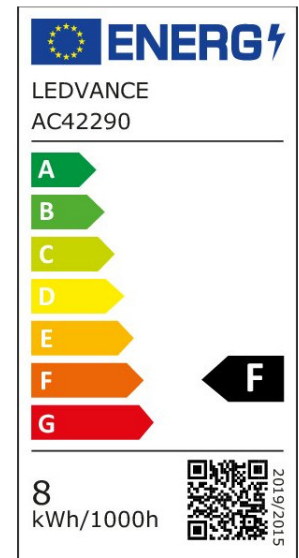

ARCLITE®

**4058075793958**

SMART+ WiFi Filament Globe Tunable White E27

GTIN: 4058075793958

Klassische Globe-Form mit Glühwendel-Design mit WiFi-Technologie

Smart+ Wifi Filament Globe Tunable White 2700K

4058075793958

## ARTIKELDETAILS

Klassische Globe-Form mit Glühwendel-Design mit WiFi-Technologie. Produkteigenschaften: Steuerbar über LEDVANCE SMART+ WiFi App (mit mindestens Android™ 4.4 oder iOS 9.0). Steuerung über Google Assistant oder Amazon Alexa möglich. Netzwerkprotokoll: WiFi. Lichtfarbe über Tunable White einstellbar: Warmweiß bis Kaltweiß (2.700...6.500 K). Dimmbar. Lebensdauer: bis zu 15.000 h. Produktvorteile: Drahtlose Steuerung über App. Einfache Installation und Nutzung. Enthält kein Quecksilber. Anwendungsgebiete: Allgemeinbeleuchtung. Wohnräume. Gewerbe (Hotels, Bars, Boutiquen usw.). Außenanwendungen nur in geeigneten Leuchten.

### MERKMALE

|                                     |                                |
|-------------------------------------|--------------------------------|
| Produktgruppe                       | LED-Lampe/Multi-LED (EC001959) |
| Nennspannung                        | 220 - 240 V                    |
| Nennstrom                           | 55 mA                          |
| Leistungsfaktor                     | 0,50                           |
| Lampenleistung                      | 8 W                            |
| Spannungsart                        | AC                             |
| Lichtstrom                          | 806,00 lm                      |
| Bemessungslichtstrom nach IEC 62612 | 806 lm                         |