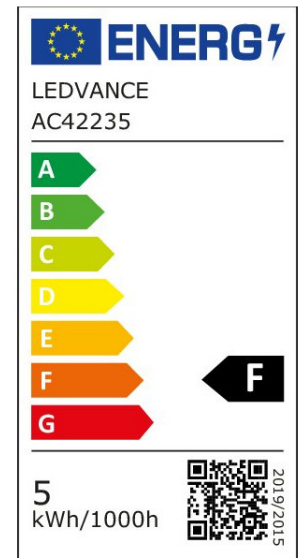

ARCLITE®

**4058075778658**

SMART WIFI P40 4,9W 230V RGBW FR E14 SINGLE PACK

GTIN: 4058075778658

Klassische Miniballform mit WiFi-Technologie

SMART+ WiFi Mini Bulb Multicolour

4058075778658

## ARTIKELDETAILS

Klassische Miniballform mit WiFi-Technologie.  
Produkteigenschaften: Steuerbar über LEDVANCE SMART+ WiFi App (ab Android™ 4.4 oder iOS 10.0). Lichtfarbe über Tunable White einstellbar: Warmweiß bis Kaltweiß (2.700...6.500 K). RGB-Farbsteuerung, ca. 16 Mio. Farbmöglichkeiten einstellbar. Dimmbar. Netzwerkprotokoll: WiFi. Lebensdauer: bis zu 20.000 h. Stimmenkontrolle über Hey Google oder Alexa möglich. Produktvorteile: Drahtlose Steuerung über App. Einfache Installation und Nutzung. Enthält kein Quecksilber. Anwendungsgebiete: Allgemeinbeleuchtung. Wohnräume. Gewerbe (Hotels, Bars, Boutiquen usw.). Einsatz im Außenbereich nur in geeigneten Außenleuchten.

### MERKMALE

Produktgruppe	LED-Lampe/Multi-LED (EC001959)
Nennspannung	220 - 240 V
Nennstrom	42 mA
Leistungsfaktor	0,50
Lampenleistung	4,9 W
Spannungsart	AC
Lichtstrom	470,00 lm
Bemessungslichtstrom nach IEC 62612	470 lm

Lampenlichtausbeute	95 lm/W
Farbwiedergabeindex CRI	80-89
Lampenform	Birnenform
Filamentlampe	Nein
Ausführung Glas/Abdeckung	mattiert
Lichtfarbe nach EN 12464-1	warmweiß < 3300 K
Sockel	E14
Farbe	weiß
Farbtemperatur	2.700,00 - 6.500,00 K
Gehäusefarbe	weiß
Ausstrahlungswinkel	180 °
Farbkonsistenz (McAdam-Ellipse)	SDCM6
Durchmesser	47 mm
Länge	92 mm
Schutzart (IP)	IP20
Min. Anzahl der Schaltvorgänge	100.000
Gewichteter Energieverbrauch in 1.000 Stunden	5 kWh
Mittlere Nennlebensdauer	20.000 h
Fernbedienung möglich	Ja
Photobiologische Sicherheit nach EN 62471	RG1
Dimmung Bluetooth	Nein
Dimmung Wi-Fi	Nein
Ohne Dimmfunktion	Nein
Energieeffizienzklasse nach EU-Richtlinie 2019/2015	F
Kompatibel mit Google Assistant	Ja
Kompatibel mit Amazon Alexa	Ja