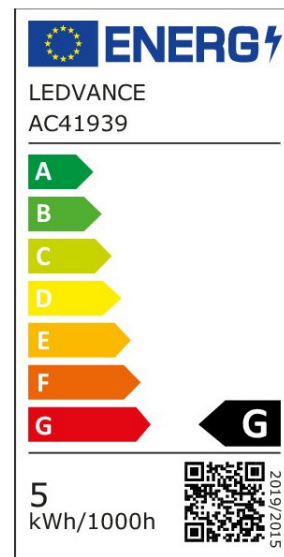

ARCLITE®

4058075761919

Vintage 1906 BALLON DIM 30 4.8 W/2700 K E27

GTIN: 4058075761919

Dimmbare LED-Lampen, Vintage-Edition, große dekorative Kolbenform mit LED Technologie im dekorativen Glühwendel-Design

Vintage 1906 LED DIM

ARTIKELDETAILS

Dimmbare LED-Lampen, Vintage-Edition. Produkteigenschaften: LED-Lampen für Netzspannung. Lampe aus Glas. Lebensdauer: bis zu 15.000 h. Ausstrahlungswinkel: bis zu 360°. Dimmbar. Gute Lichtqualität; Farbwiedergabeindex Ra: ≥ 80 ; konstanter Farbort. Produktvorteile: Sehr geringer Energieverbrauch. Sofort 100 % Licht, keine Aufwärmzeit. Einfacher Austausch von Standardglühlampen. Lampen mit innovativer LED-"Filament"-Technologie. Anwendungsgebiete: Ideal für dekorative Einbauten. Anwendungen im Haushalt. Allgemeinbeleuchtung. Einsatz im Außenbereich nur in geeigneten Außenleuchten.

MERKMALE

| | |
|-------------------------------------|--------------------------------|
| Produktgruppe | LED-Lampe/Multi-LED (EC001959) |
| Nennspannung | 220 - 240 V |
| Nennstrom | 30 mA |
| Leistungsfaktor | 0,50 |
| Lampenleistung | 4,8 W |
| Spannungsart | AC |
| Lichtstrom | 400,00 lm |
| Bemessungslichtstrom nach IEC 62612 | 400 lm |