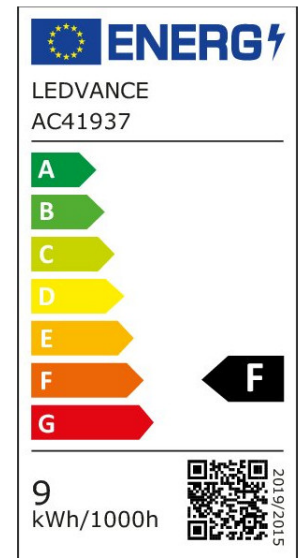

ARCLITE®

**4058075761810**

Vintage 1906 GLOBE 125 DIM 60 8.8 W/2200 K E27

GTIN: 4058075761810

Dimmbare LED-Lampen, Vintage-Edition, klassische Ballform mit LED Technologie im dünnen dekorativen Glühwendel-Design

## ARTIKELDETAILS

Dimmbare LED-Lampen, Vintage-Edition. Produkteigenschaften: LED-Lampen für Netzspannung. Lampe aus Glas. Lebensdauer: bis zu 15.000 h. Ausstrahlungswinkel: bis zu 360°. Dimmbar. Gute Lichtqualität; Farbwiedergabeindex Ra:  $\geq 80$ ; konstanter Farbort. Produktvorteile: Sehr geringer Energieverbrauch. Sofort 100 % Licht, keine Aufwärmzeit. Einfacher Austausch von Standardglühlampen. Lampen mit innovativer LED-"Filament"-Technologie. Anwendungsgebiete: Ideal für dekorative Einbauten. Anwendungen im Haushalt. Allgemeinbeleuchtung. Einsatz im Außenbereich nur in geeigneten Außenleuchten.

Lampenlichtausbeute	91 lm/W
Farbwiedergabeindex CRI	80-89
Filamentlampe	Ja
Lichtfarbe nach EN 12464-1	warmweiß < 3300 K
Sockel	E27
Farbe	Gold
Farbtemperatur	2.200,00 K
Ausstrahlungswinkel	320 °
Farbkonsistenz (McAdam-Ellipse)	SDCM6
Durchmesser	124 mm
Länge	173 mm
Schutzart (IP)	IP20
Lampenbezeichnung	R39
Min. Anzahl der Schaltvorgänge	100.000
Klirrfaktor (THD)	30
Gewichteter Energieverbrauch in 1.000 Stunden	9 kWh
Mittlere Nennlebensdauer	15.000 h
Fernbedienung möglich	Nein
Photobiologische Sicherheit nach EN 62471	RG0
Dimmung Bluetooth	Nein
Dimmung Wi-Fi	Nein
Ohne Dimmfunktion	Nein
Energieeffizienzklasse nach EU-Richtlinie 2019/2015	F
IFTTT-Unterstützung verfügbar	Ja