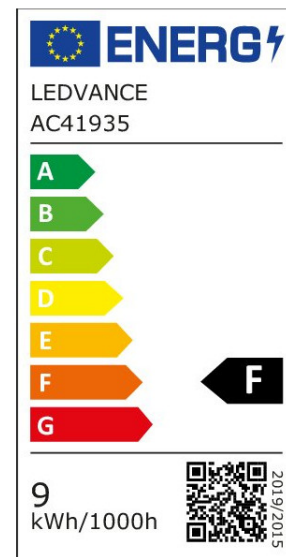

ARCLITE®

4058075761773

Vintage 1906 GLOBE 95 DIM 60 8.8 W/2200 K E27

GTIN: 4058075761773

Dimmbare LED-Lampen, Vintage-Edition, klassische Ballform mit LED Technologie im dünnen dekorativen Glühwendel-Design

Vintage 1906 LED DIM

4058075761773

ARTIKELDETAILS

Dimmbare LED-Lampen, Vintage-Edition. Produkteigenschaften: LED-Lampen für Netzspannung. Lampe aus Glas. Lebensdauer: bis zu 15.000 h. Ausstrahlungswinkel: bis zu 360°. Dimmbar. Gute Lichtqualität; Farbwiedergabeindex Ra: ≥ 80 ; konstanter Farbort. Produktvorteile: Sehr geringer Energieverbrauch. Sofort 100 % Licht, keine Aufwärmzeit. Einfacher Austausch von Standardglühlampen. Lampen mit innovativer LED-"Filament"-Technologie. Anwendungsgebiete: Ideal für dekorative Einbauten. Anwendungen im Haushalt. Allgemeinbeleuchtung. Einsatz im Außenbereich nur in geeigneten Außenleuchten.

EIGENSCHAFTEN

KAUFMÄNNISCHE DATEN

Mindestbestellmenge	4 Stück
Bestellschritt	4 Stück

ABMESSUNGEN (PRODUKT INKL. GRUNDVERPACKUNG)

Gewicht	0,063 kg
---------	----------

MERKMALE

Produktgruppe	LED-Lampe/Multi-LED (EC001959)
Nennspannung	220 - 240 V
Nennstrom	50 mA
Leistungsfaktor	0,50
Lampenleistung	8,8 W
Spannungsart	AC
Lichtstrom	806,00 lm
Bemessungslichtstrom nach IEC 62612	806 lm

Lampenlichtausbeute	91 lm/W
Farbwiedergabeindex CRI	80-89
Filamentlampe	Ja
Lichtfarbe nach EN 12464-1	warmweiß < 3300 K
Sockel	E27
Farbe	Gold
Farbtemperatur	2.200,00 K
Ausstrahlungswinkel	320 °
Farbkonsistenz (McAdam-Ellipse)	SDCM6
Durchmesser	95 mm
Länge	138 mm
Schutzart (IP)	IP20
Lampenbezeichnung	sonstige
Min. Anzahl der Schaltvorgänge	100.000
Klirrfaktor (THD)	30
Gewichteter Energieverbrauch in 1.000 Stunden	9 kWh
Mittlere Nennlebensdauer	15.000 h
Fernbedienung möglich	Nein
Photobiologische Sicherheit nach EN 62471	RG0
Dimmung Bluetooth	Nein
Dimmung Wi-Fi	Nein
Ohne Dimmfunktion	Nein
Energieeffizienzklasse nach EU-Richtlinie 2019/2015	F
IFTTT-Unterstützung verfügbar	Ja