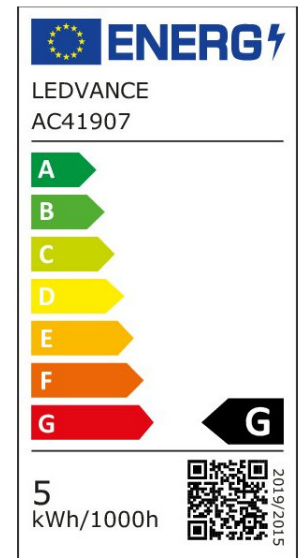

ARCLITE®

4058075761056

Vintage 1906 NEST DIM 10 4.8 W/1800 K E27

GTIN: 4058075761056

Dimmbare LED-Lampen, Vintage-Edition, große dekorative Kolbenform mit LED Technologie im dekorativen Glühwendel-Design

Vintage 1906 LED DIM

4058075761056

ARTIKELDETAILS

Dimmbare LED-Lampen, Vintage-Edition. Produkteigenschaften: LED-Lampen für Netzspannung. Lampe aus Glas. Lebensdauer: bis zu 15.000 h. Ausstrahlungswinkel: bis zu 360°. Dimmbar. Gute Lichtqualität; Farbwiedergabeindex Ra: ≥ 80 ; konstanter Farbort. Produktvorteile: Sehr geringer Energieverbrauch. Sofort 100 % Licht, keine Aufwärmzeit. Einfacher Austausch von Standardglühlampen. Lampen mit innovativer LED-"Filament"-Technologie. Anwendungsgebiete: Ideal für dekorative Einbauten. Anwendungen im Haushalt. Allgemeinbeleuchtung. Einsatz im Außenbereich nur in geeigneten Außenleuchten.

EIGENSCHAFTEN

KAUFMÄNNISCHE DATEN

Mindestbestellmenge	4 Stück
Bestellschritt	4 Stück

ABMESSUNGEN (PRODUKT INKL. GRUNDVERPACKUNG)

Gewicht	0,43 kg
---------	---------

MERKMALE

Produktgruppe	LED-Lampe/Multi-LED (EC001959)
Nennspannung	220 - 240 V
Nennstrom	26 mA
Leistungsfaktor	0,50
Lampenleistung	4,8 W
Spannungsart	AC
Lichtstrom	100,00 lm
Bemessungslichtstrom nach IEC 62612	100 lm

Lampenlichtausbeute	20 lm/W
Farbwiedergabeindex CRI	80-89
Filamentlampe	Ja
Lichtfarbe nach EN 12464-1	warmweiß < 3300 K
Sockel	E27
Farbtemperatur	1.800,00 K
Ausstrahlungswinkel	320 °
Farbkonsistenz (McAdam-Ellipse)	SDCM6
Durchmesser	200 mm
Länge	405 mm
Schutzart (IP)	IP20
Min. Anzahl der Schaltvorgänge	100.000
Gewichteter Energieverbrauch in 1.000 Stunden	5 kWh
Mittlere Nennlebensdauer	15.000 h
Fernbedienung möglich	Nein
Photobiologische Sicherheit nach EN 62471	RG0
Dimmung Bluetooth	Nein
Dimmung Wi-Fi	Nein
Ohne Dimmfunktion	Nein
Energieeffizienzklasse nach EU-Richtlinie 2019/2015	G
IFTTT-Unterstützung verfügbar	Ja
GEFAHRSTOFFE	
RoHS anwendbar	Ja