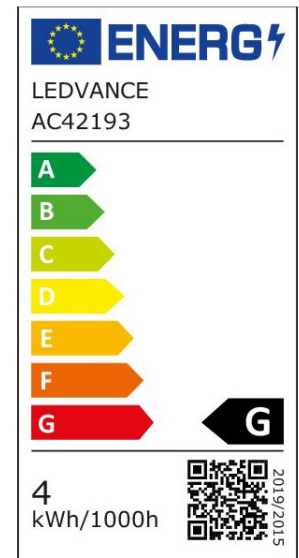

ARCLITE®

4058075761032

Vintage 1906 CLA 125 DIM 15 4 W/1800 K E27

GTIN: 4058075761032

Dimmbare LED-Lampen, Vintage-Edition, große dekorative Kolbenform mit LED Technologie im dekorativen Glühwendel-Design

Vintage 1906 LED DIM

4058075761032

ARTIKELDETAILS

Dimmbare LED-Lampen, Vintage-Edition. Produkteigenschaften: LED-Lampen für Netzspannung. Lampe aus Glas. Lebensdauer: bis zu 15.000 h. Ausstrahlungswinkel: bis zu 360°. Dimmbar. Gute Lichtqualität; Farbwiedergabeindex Ra: ≥ 80 ; konstanter Farbort. Produktvorteile: Sehr geringer Energieverbrauch. Sofort 100 % Licht, keine Aufwärmzeit. Einfacher Austausch von Standardglühlampen. Lampen mit innovativer LED-"Filament"-Technologie. Anwendungsgebiete: Ideal für dekorative Einbauten. Anwendungen im Haushalt. Allgemeinbeleuchtung. Einsatz im Außenbereich nur in geeigneten Außenleuchten.

EIGENSCHAFTEN

KAUFMÄNNISCHE DATEN

Mindestbestellmenge	4 Stück
Bestellschritt	4 Stück

ABMESSUNGEN (PRODUKT INKL. GRUNDVERPACKUNG)

Gewicht	0,375 kg
---------	----------

MERKMALE

Produktgruppe	LED-Lampe/Multi-LED (EC001959)
Nennspannung	220 - 240 V
Nennstrom	25 mA
Leistungsfaktor	0,70
Lampenleistung	4 W
Spannungsart	AC
Lichtstrom	140,00 lm
Bemessungslichtstrom nach IEC 62612	140 lm

Lampenlichtausbeute	35 lm/W
Farbwiedergabeindex CRI	80-89
Lampenform	Birnenform
Filamentlampe	Ja
Lichtfarbe nach EN 12464-1	warmweiß < 3300 K
Sockel	E27
Farbtemperatur	1.800,00 K
Ausstrahlungswinkel	300 °
Farbkonsistenz (McAdam-Ellipse)	SDCM6
Durchmesser	125 mm
Länge	283 mm
Schutzart (IP)	IP20
Lampenbezeichnung	A-Type
Min. Anzahl der Schaltvorgänge	100.000
Klirrfaktor (THD)	84,2
Gewichteter Energieverbrauch in 1.000 Stunden	4 kWh
Mittlere Nennlebensdauer	15.000 h
Fernbedienung möglich	Nein
Photobiologische Sicherheit nach EN 62471	RG0
Geeignet für EVG	Nein
Geeignet für magnetisches Vorschaltgerät	Nein
Dimmung Bluetooth	Nein
Dimmung Wi-Fi	Nein
Ohne Dimmfunktion	Nein
Energieeffizienzklasse nach EU-Richtlinie 2019/2015	G
Mit Dämmerungsschalter	Nein