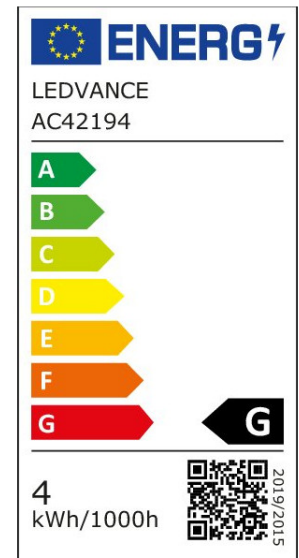

ARCLITE®

4058075761018

Vintage 1906 AW188 DIM 15 4 W/1800 K E27

GTIN: 4058075761018

Dimmbare LED-Lampen, Vintage-Edition, große dekorative Kolbenform mit LED Technologie im dekorativen Glühwendel-Design

Vintage 1906 LED DIM

4058075761018

ARTIKELDETAILS

Dimmbare LED-Lampen, Vintage-Edition. Produkteigenschaften: LED-Lampen für Netzspannung. Lampe aus Glas. Lebensdauer: bis zu 15.000 h. Ausstrahlungswinkel: bis zu 360°. Dimmbar. Gute Lichtqualität; Farbwiedergabeindex Ra: ≥ 80 ; konstanter Farbort. Produktvorteile: Sehr geringer Energieverbrauch. Sofort 100 % Licht, keine Aufwärmzeit. Einfacher Austausch von Standardglühlampen. Lampen mit innovativer LED-"Filament"-Technologie. Anwendungsgebiete: Ideal für dekorative Einbauten. Anwendungen im Haushalt. Allgemeinbeleuchtung. Einsatz im Außenbereich nur in geeigneten Außenleuchten.

EIGENSCHAFTEN

KAUFMÄNNISCHE DATEN

Mindestbestellmenge	4 Stück
Bestellschritt	4 Stück

ABMESSUNGEN (PRODUKT INKL. GRUNDVERPACKUNG)

Gewicht	0,187 kg
---------	----------

MERKMALE

Produktgruppe	LED-Lampe/Multi-LED (EC001959)
Nennspannung	220 - 240 V
Nennstrom	25 mA
Leistungsfaktor	0,70
Lampenleistung	4 W
Spannungsart	AC
Lichtstrom	140,00 lm
Bemessungslichtstrom nach IEC 62612	140 lm

Lampenlichtausbeute	35 lm/W
Farbwiedergabeindex CRI	80-89
Filamentlampe	Ja
Lichtfarbe nach EN 12464-1	warmweiß < 3300 K
Sockel	E27
Farbtemperatur	1.800,00 K
Ausstrahlungswinkel	300 °
Farbkonsistenz (McAdam-Ellipse)	SDCM6
Durchmesser	193 mm
Länge	400 mm
Schutzart (IP)	IP20
Min. Anzahl der Schaltvorgänge	100.000
Klirrfaktor (THD)	84,2
Gewichteter Energieverbrauch in 1.000 Stunden	4 kWh
Mittlere Nennlebensdauer	15.000 h
Fernbedienung möglich	Nein
Photobiologische Sicherheit nach EN 62471	RG0
Dimmung Bluetooth	Nein
Dimmung Wi-Fi	Nein
Ohne Dimmfunktion	Nein
Energieeffizienzklasse nach EU-Richtlinie 2019/2015	G
IFTTT-Unterstützung verfügbar	Ja
GEFAHRSTOFFE	
RoHS anwendbar	Ja