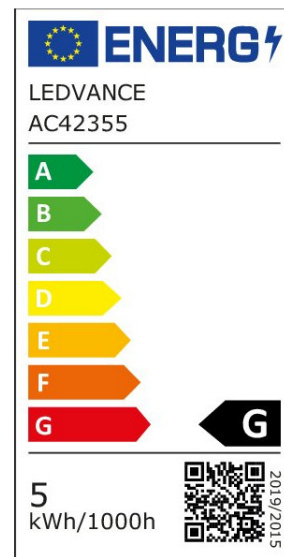

ARCLITE®

4058075760974

Vintage 1906 GLOBE 140 DIM 15 4.5 W/1600 K E27

GTIN: 4058075760974

Dimmbare LED-Lampen, Vintage-Edition, große dekorative Kolbenform mit LED Technologie im dekorativen Glühwendel-Design

Vintage 1906 LED DIM

ARTIKELDETAILS

Dimmbare LED-Lampen, Vintage-Edition. Produkteigenschaften: LED-Lampen für Netzspannung. Lampe aus Glas. Lebensdauer: bis zu 15.000 h. Ausstrahlungswinkel: bis zu 360°. Dimmbar. Gute Lichtqualität; Farbwiedergabeindex Ra: ≥ 80 ; konstanter Farbort. Produktvorteile: Sehr geringer Energieverbrauch. Sofort 100 % Licht, keine Aufwärmzeit. Einfacher Austausch von Standardglühlampen. Lampen mit innovativer LED-"Filament"-Technologie. Anwendungsgebiete: Ideal für dekorative Einbauten. Anwendungen im Haushalt. Allgemeinbeleuchtung. Einsatz im Außenbereich nur in geeigneten Außenleuchten.

EIGENSCHAFTEN

KAUFMÄNNISCHE DATEN

Mindestbestellmenge	4 Stück
Bestellschritt	4 Stück

ABMESSUNGEN (PRODUKT INKL. GRUNDVERPACKUNG)

Gewicht	0,18 kg
---------	---------

MERKMALE

Produktgruppe	LED-Lampe/Multi-LED (EC001959)
Nennspannung	220 - 240 V
Nennstrom	27 mA
Leistungsfaktor	0,40
Lampenleistung	4,5 W
Spannungsart	AC
Lichtstrom	150,00 lm
Bemessungslichtstrom nach IEC 62612	150 lm

Lampenlichtausbeute	33 lm/W
Farbwiedergabeindex CRI	80-89
Lampenform	Kugel
Filamentlampe	Ja
Lichtfarbe nach EN 12464-1	warmweiß < 3300 K
Sockel	E27
Farbtemperatur	1.600,00 K
Ausstrahlungswinkel	220 °
Durchmesser	140 mm
Länge	200 mm
Schutzart (IP)	IP20
Min. Anzahl der Schaltvorgänge	100.000
Klirrfaktor (THD)	85
Gewichteter Energieverbrauch in 1.000 Stunden	5 kWh
Mittlere Nennlebensdauer	15.000 h
Fernbedienung möglich	Nein
Photobiologische Sicherheit nach EN 62471	RG0
Dimmung Bluetooth	Nein
Dimmung Wi-Fi	Nein
Ohne Dimmfunktion	Nein
Energieeffizienzklasse nach EU-Richtlinie 2019/2015	G
IFTTT-Unterstützung verfügbar	Ja
GEFAHRSTOFFE	
RoHS anwendbar	Ja