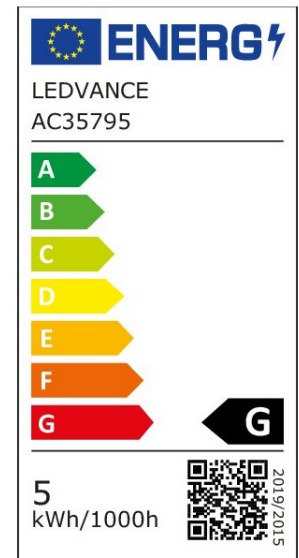

ARCLITE®

**4058075759701**

SST PLUS SPOT R63 60 36 ° 4.8 W/2700 K E27

GTIN: 4058075759701

Dimmbare R63 LED Reflektor Lampe mit Schraubsockel, natürliches Tageslicht

LED R63

4058075759701

## ARTIKELDETAILS

Dimmbare R63 LED Reflektor Lampe mit Schraubsockel, natürliches Tageslicht. Produkteigenschaften: LED-Alternative zu konventionellen Niedervoltlampen. Dimmbar. Sockel: E27. Farbwiedergabeindex Ra:  $\geq 90$ . Lampe aus Glas. Produktvorteile: Einfacher, schneller und sicherer Lampenaustausch ohne Umverdrahtung. Design, Abmessungen, Lichtstrom vergleichbar mit einer Halogenlampe. Natürliches Lichtspektrum mit hervorragender Farbwiedergabe von CRI > 90. Stark reduzierter Blauanteil. Verbesserter Sehkomfort und geringere Augenbelastung. Geringer Wartungsaufwand und Kostenersparnis durch lange Lebensdauer. Geringes flackern. Anwendungsgebiete: Verkaufs- und Ausstellungsräume. Anwendungen im Haushalt. Anwendung im Gewerbe. Akzentbeleuchtung. Einsatz im Außenbereich nur in geeigneten Außenleuchten.

### MERKMALE

Produktgruppe	LED-Lampe/Multi-LED (EC001959)
Nennspannung	220 - 240 V
Nennstrom	27 mA
Leistungsfaktor	0,70
Lampenleistung	4,8 W
Spannungsart	AC
Lichtstrom	345,00 lm

Bemessungslichtstrom nach IEC 62612	345 lm
Lampenlichtausbeute	71 lm/W
Lichtstärke	582 cd
Farbwiedergabeindex CRI	90-100
Lampenform	Reflektor
Filamentlampe	Nein
Ausführung Glas/Abdeckung	klar
Lichtfarbe nach EN 12464-1	warmweiß < 3300 K
Sockel	E27
Farbtemperatur	2.700,00 K
Ausstrahlungswinkel	36 °
Farbkonsistenz (McAdam-Ellipse)	SDCM6
Durchmesser	63 mm
Länge	102 mm
Schutzart (IP)	IP20
Lampenbezeichnung	R63
Min. Anzahl der Schaltvorgänge	100.000
Gewichteter Energieverbrauch in 1.000 Stunden	5 kWh
Mittlere Nennlebensdauer	25.000 h
Fernbedienung möglich	Nein
Photobiologische Sicherheit nach EN 62471	RG1
Geeignet für EVG	Nein
Geeignet für magnetisches Vorschaltgerät	Nein
Dimmung Bluetooth	Nein
Dimmung Wi-Fi	Nein
Ohne Dimmfunktion	Nein