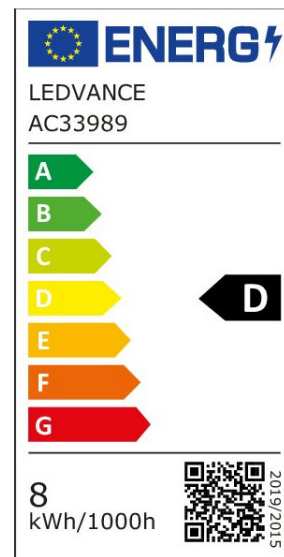

ARTIKELDETAILS

Dimmbare LED - Lampen, klassische Kolbenform.

Produkteigenschaften: LED-Lampen für Netzspannung.

Ausstrahlungswinkel: bis zu 300°. Dimmbar. Farbwiedergabeindex

Ra: ≥ 90 . Produktvorteile: Lampen mit innovativer LED-"Filament"-

Technologie. Design, Abmessungen, Lichtstrom vergleichbar mit einer Halogenlampe. Natürliches Lichtspektrum mit hervorragender Farbwiedergabe von CRI > 90 . Stark reduzierter Blauanteil.

Verbesserter Sehkomfort und geringere Augenbelastung. Sehr geringer Energieverbrauch. Sofort 100 % Licht, keine Aufwärmzeit.

Geringes flackern. Anwendungsgebiete: Ideal für dekorative Einbauten. Anwendungen im Haushalt. Allgemeinbeleuchtung.

Einsatz im Außenbereich nur in geeigneten Außenleuchten.

EIGENSCHAFTEN

KAUFMÄNNISCHE DATEN

Mindestbestellmenge	10 Stück
Bestellschritt	10 Stück

ABMESSUNGEN (PRODUKT INKL. GRUNDVERPACKUNG)

Gewicht	0,031 kg

MERKMALE

Produktgruppe	LED-Lampe/Multi-LED (EC001959)
Nennspannung	220 - 240 V
Nennstrom	38 mA
Leistungsfaktor	0,50
Lampenleistung	7,5 W
Spannungsart	AC
Lichtstrom	1.055,00 lm
Bemessungslichtstrom nach IEC 62612	1.055 lm