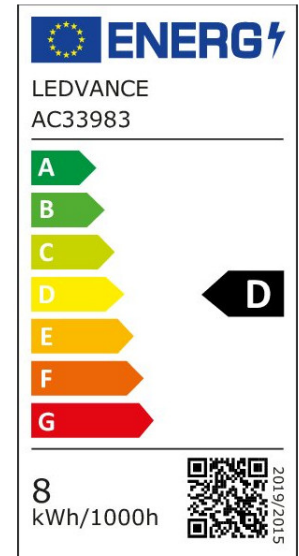

ARCLITE®

**4058075759107**

LED CLAS 75 DIM S 75 7.5W/4000 K E27

GTIN: 4058075759107

Dimmbare LED-Lampen, klassische Kolbenform mit stark reduzierter  
Blaunteil

LED CLASSIC A DIM CRI 90 S

4058075759107

## ARTIKELDETAILS

Dimmbare LED - Lampen, klassische Kolbenform.

Produkteigenschaften: LED-Lampen für Netzspannung.

Ausstrahlungswinkel: bis zu 300°. Dimmbar. Farbwiedergabeindex Ra:  $\geq 90$ . Produktvorteile: Lampen mit innovativer LED-"Filament"-Technologie. Design, Abmessungen, Lichtstrom vergleichbar mit einer Halogenlampe. Natürliches Lichtspektrum mit hervorragender Farbwiedergabe von CRI  $> 90$ . Stark reduzierter Blauanteil. Verbesserter Sehkomfort und geringere Augenbelastung. Sehr geringer Energieverbrauch. Sofort 100 % Licht, keine Aufwärmzeit. Geringes flackern. Anwendungsgebiete: Ideal für dekorative Einbauten. Anwendungen im Haushalt. Allgemeinbeleuchtung. Einsatz im Außenbereich nur in geeigneten Außenleuchten.

### MERKMALE

Produktgruppe	LED-Lampe/Multi-LED (EC001959)
Nennspannung	220 - 240 V
Nennstrom	38 mA
Leistungsfaktor	0,50
Lampenleistung	7,5 W
Spannungsart	AC
Lichtstrom	1.055,00 lm
Bemessungslichtstrom nach IEC 62612	1.055 lm