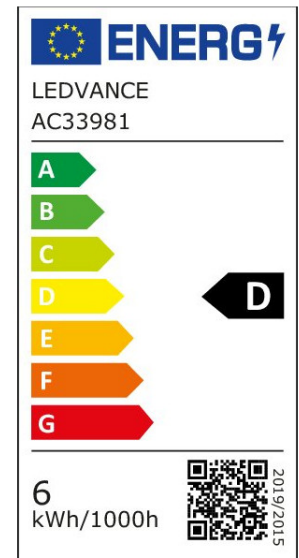

4058075758964

ARTIKELDETAILS

Dimmbare LED - Lampen, klassische Kolbenform.

Produkteigenschaften: LED-Lampen für Netzspannung.

Ausstrahlungswinkel: bis zu 300°. Dimmbar. Farbwiedergabeindex Ra: ≥ 90 . Produktvorteile: Lampen mit innovativer LED-"Filament"-Technologie. Design, Abmessungen, Lichtstrom vergleichbar mit einer Halogenlampe. Natürliches Lichtspektrum mit hervorragender Farbwiedergabe von CRI > 90 . Stark reduzierter Blauanteil.

Verbesserter Sehkomfort und geringere Augenbelastung. Sehr geringer Energieverbrauch. Sofort 100 % Licht, keine Aufwärmzeit.

Geringes flackern. Anwendungsgebiete: Ideal für dekorative Einbauten. Anwendungen im Haushalt. Allgemeinbeleuchtung. Einsatz im Außenbereich nur in geeigneten Außenleuchten.

EIGENSCHAFTEN

KAUFMÄNNISCHE DATEN

Mindestbestellmenge	10 Stück
Bestellschritt	10 Stück

ABMESSUNGEN (PRODUKT INKL. GRUNDVERPACKUNG)

Gewicht	0,031 kg

MERKMALE

Produktgruppe	LED-Lampe/Multi-LED (EC001959)
Nennspannung	220 - 240 V
Nennstrom	36 mA
Leistungsfaktor	0,50
Lampenleistung	5,8 W
Spannungsart	AC
Lichtstrom	806,00 lm
Bemessungslichtstrom nach IEC 62612	806 lm