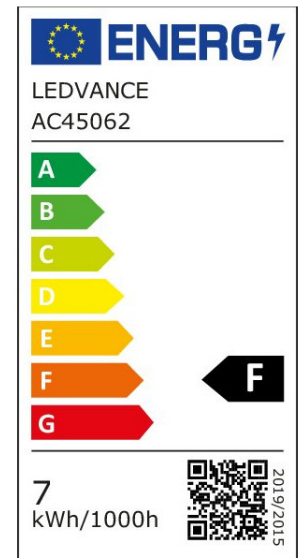

ARCLITE®

**4058075757608**

ST CLAS A 45 6.5 W/4000 K E27

GTIN: 4058075757608

LED-Lampen, klassische Kolbenform

LED STAR CLASSIC A FOR LOW VOLTAGE

4058075757608

## ARTIKELDETAILS

LED-Lampen, klassische Kolbenform. Produkteigenschaften: LED Lampe für Niederspannungssysteme (AC/DC 12V-36V). Quecksilberfreie Lampen. Produktvorteile: Für die Nutzung außerhalb des Stromnetzes. Geringer Energieverbrauch. Anwendungsgebiete: Batteriebetriebenes System ohne Stromanschluss. Camping, Wohnmobile, Gartenhaus. Außenanwendungen nur in geeigneten Leuchten.

### MERKMALE

Produktgruppe	LED-Lampe/Multi-LED (EC001959)
Nennspannung	12 - 36 V
Nennstrom	800 mA
Leistungsfaktor	0,50
Lampenleistung	6,5 W
Spannungsart	AC/DC
Lichtstrom	600,00 lm
Bemessungslichtstrom nach IEC 62612	600 lm

Lampenlichtausbeute	92 lm/W
Farbwiedergabeindex CRI	80-89
Lampenform	Birnenform
Filamentlampe	Nein
Ausführung Glas/Abdeckung	mattiert
Lichtfarbe nach EN 12464-1	neutralweiß 3300 bis 5300 K
Sockel	E27
Farbe	weiß
Farbtemperatur	4.000,00 K
Gehäusefarbe	weiß
Ausstrahlungswinkel	200 °
Farbkonsistenz (McAdam-Ellipse)	SDCM6
Durchmesser	60 mm
Länge	112 mm
Schutzart (IP)	IP20
Lampenbezeichnung	A-Type
Min. Anzahl der Schaltvorgänge	100.000
Klirrfaktor (THD)	130
Gewichteter Energieverbrauch in 1.000 Stunden	7 kWh
Mittlere Nennlebensdauer	25.000 h
Fernbedienung möglich	Nein
Photobiologische Sicherheit nach EN 62471	RG0
Geeignet für EVG	Nein
Geeignet für magnetisches Vorschaltgerät	Nein
Dimmung Bluetooth	Nein
Dimmung Wi-Fi	Nein