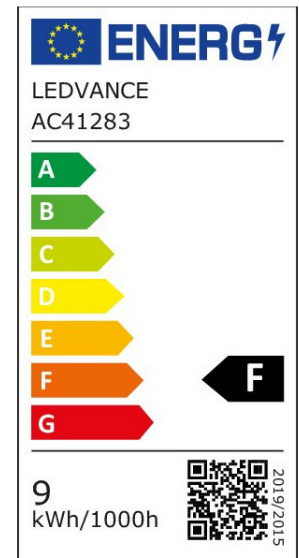

4058075729025

ARTIKELDETAILS

Klassische Kolbenform mit Zigbee-Technologie.

Produkteigenschaften: Steuerung über kompatibles Smart-Home-System (Gateway und App). Steuerung über Sprachsteuerung verfügbar: Google Assistant oder Amazon Alexa, je nach verwendetem Smart-Home-System. RGB-Farbsteuerung, ca. 16 Mio. Farbmöglichkeiten einstellbar. Lichtfarbe über Tunable White einstellbar: Warmweiß bis Kaltweiß (2.700...6.500 K).

Netzwerkprotokoll: ZigBee 3.0. Dimmbar. Lebensdauer: bis zu 20.000 h. Für vollen Funktionsumfang Verbindung mit einem kompatiblen Smart Home System (Gateway und App) notwendig.

Produktvorteile: Drahtlose Steuerung über App. Einfache Installation und Nutzung. Enthält kein Quecksilber.

Anwendungsgebiete: Allgemeinbeleuchtung. Wohnräume. Gewerbe (Hotels, Bars, Boutiquen usw.). Einsatz im Außenbereich nur in geeigneten Außenleuchten.

EIGENSCHAFTEN

KAUFMÄNNISCHE DATEN

Mindestbestellmenge	4 Stück
Bestellschritt	4 Stück

ABMESSUNGEN (PRODUKT INKL. GRUNDVERPACKUNG)

Gewicht	0,055 kg

MERKMALE

Produktgruppe	LED-Lampe/Multi-LED (EC001959)
Nennspannung	220 - 240 V
Nennstrom	55 mA
Leistungsfaktor	0,50
Lampenleistung	9 W
Spannungsart	AC