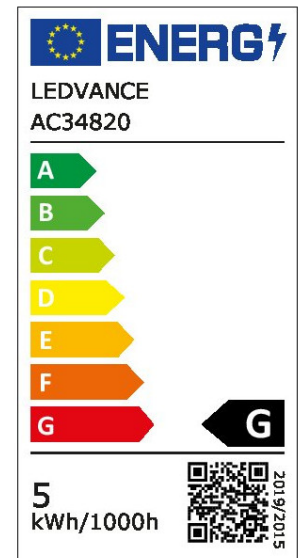

ARCLITE®

4058075619012

SMART+ Filament Classic RGBW 30 4.5 W/2700 K E27

GTIN: 4058075619012

Klassische Kolbenform mit Glühwendel-Design mit WiFi-Technologie

SMART+ WiFi Filament Classic RGBW

4058075619012

ARTIKELDETAILS

Klassische Kolbenform mit Glühwendel-Design mit WiFi-Technologie. Produkteigenschaften: Steuerbar über LEDVANCE SMART+ WiFi App (mit mindestens Android™ 4.4 oder iOS 9.0). Steuerung über Google Assistant oder Amazon Alexa möglich. Netzwerkprotokoll: WiFi. Dimmbar. Lebensdauer: bis zu 15.000 h. Lichtfarbe: Warmweiß (2.700 K). Produktvorteile: Drahtlose Steuerung über App. Einfache Installation und Nutzung. Enthält kein Quecksilber. Anwendungsgebiete: Allgemeinbeleuchtung. Wohnräume. Gewerbe (Hotels, Bars, Boutiquen usw.). Einsatz im Außenbereich nur in geeigneten Außenleuchten.

EIGENSCHAFTEN

KAUFMÄNNISCHE DATEN

Mindestbestellmenge	4 Stück
Bestellschritt	4 Stück

ABMESSUNGEN (PRODUKT INKL. GRUNDVERPACKUNG)

Gewicht	0,031 kg
---------	----------

MERKMALE

Produktgruppe	LED-Lampe/Multi-LED (EC001959)
Nennspannung	220 - 240 V
Nennstrom	38 mA
Leistungsfaktor	0,50
Lampenleistung	4,5 W
Lichtstrom	300,00 lm
Bemessungslichtstrom nach IEC 62612	300 lm
Lampenlichtausbeute	66 lm/W

Farbwiedergabeindex CRI	80-89
Lampenform	Birnenform
Ausführung Glas/Abdeckung	klar
Lichtfarbe nach EN 12464-1	warmweiß < 3300 K
Sockel	E27
Farbe	sonstige
Farbtemperatur	2.700,00 K
Gehäusefarbe	sonstige
Ausstrahlungswinkel	300 °
Farbkonsistenz (McAdam-Ellipse)	SDCM6
Durchmesser	60 mm
Länge	105 mm
Schutzart (IP)	IP20
Lampenbezeichnung	A-Type
Min. Anzahl der Schaltvorgänge	100.000
Gewichteter Energieverbrauch in 1.000 Stunden	5 kWh
Mittlere Nennlebensdauer	15.000 h
Dimmung Bluetooth	Nein
Dimmung Wi-Fi	Nein
Ohne Dimmfunktion	Nein
Energieeffizienzklasse nach EU-Richtlinie 2019/2015	G
IFTTT-Unterstützung verfügbar	Ja
GEFAHRSTOFFE	
RoHS anwendbar	Ja