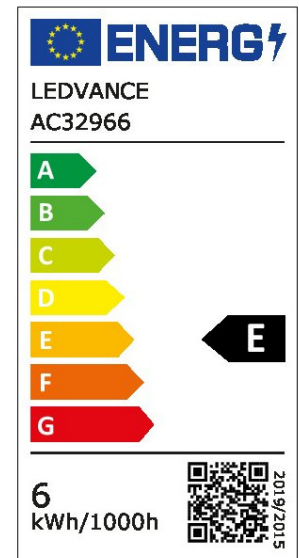

ARCLITE®

4058075610521

SMART+ Filament Classic Dimmable 53 6 W/2400 K E27

GTIN: 4058075610521

Klassische Kolbenform mit Glühwendel-Design mit WiFi-Technologie

SMART+ WiFi Filament Classic Dimmable

4058075610521

ARTIKELDETAILS

Klassische Kolbenform mit Glühwendel-Design mit WiFi-Technologie. Produkteigenschaften: Steuerbar über LEDVANCE SMART+ WiFi App (mit mindestens Android™ 4.4 oder iOS 9.0). Steuerung über Google Assistant oder Amazon Alexa möglich. Netzwerkprotokoll: WiFi. Dimmbar. Lebensdauer: bis zu 15.000 h. Lichtfarbe: Warmweiß (2.700 K). Produktvorteile: Drahtlose Steuerung über App. Einfache Installation und Nutzung. Enthält kein Quecksilber. Anwendungsgebiete: Allgemeinbeleuchtung. Wohnräume. Gewerbe (Hotels, Bars, Boutiquen usw.). Einsatz im Außenbereich nur in geeigneten Außenleuchten.

MERKMALE

| | |
|-------------------------------------|--------------------------------|
| Produktgruppe | LED-Lampe/Multi-LED (EC001959) |
| Nennspannung | 220 - 240 V |
| Nennstrom | 50 mA |
| Leistungsfaktor | 0,50 |
| Lampenleistung | 6 W |
| Lichtstrom | 680,00 lm |
| Bemessungslichtstrom nach IEC 62612 | 680 lm |
| Lampenlichtausbeute | 113 lm/W |

4058075610521

| | |
|---|-------------------|
| Farbwiedergabeindex CRI | 80-89 |
| Lampenform | Birnenform |
| Ausführung Glas/Abdeckung | klar |
| Lichtfarbe nach EN 12464-1 | warmweiß < 3300 K |
| Sockel | E27 |
| Farbe | Gold |
| Farbtemperatur | 2.400,00 K |
| Ausstrahlungswinkel | 300 ° |
| Farbkonsistenz (McAdam-Ellipse) | SDCM6 |
| Durchmesser | 60 mm |
| Länge | 105 mm |
| Schutzart (IP) | IP20 |
| Lampenbezeichnung | A-Type |
| Min. Anzahl der Schaltvorgänge | 100.000 |
| Gewichteter Energieverbrauch in 1.000 Stunden | 6 kWh |
| Mittlere Nennlebensdauer | 15.000 h |
| Dimmung Bluetooth | Nein |
| Dimmung Wi-Fi | Nein |
| Ohne Dimmfunktion | Nein |
| Energieeffizienzklasse nach EU-Richtlinie 2019/2015 | E |
| IFTTT-Unterstützung verfügbar | Ja |
| GEFAHRSTOFFE | |
| RoHS anwendbar | Ausgenommen |