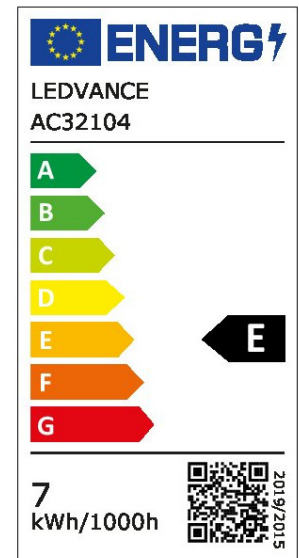

ARCLITE®

4058075607378

T SLIM DIM 60 320 ° 7 W/2700 K GU10

GTIN: 4058075607378

Dimmbare schlanke LED-Lampen

LED SPECIAL T SLIM DIM

ARTIKELDETAILS

Dimmbare schlanke LED-Lampen. Produkteigenschaften: Dimmbar (an vielen handelsüblichen Dimmern, siehe auch www.ledvance.de/dim). LED-Alternative zu konventionellen Hochvoltlampen. Gute Lichtqualität; Farbwiedergabeindex Ra: ≥ 80 ; konstanter Farbort. Produktvorteile: Einfacher Ersatz von Halogenlampen dank kompaktem Design. Insbesondere in vielen kleinen Designerleuchten einsetzbar. Geringere Wärmeentwicklung (gegenüber dem Standardreferenzprodukt). Drei Jahre Garantie. Anwendungsgebiete: Kleine Designerleuchten. Überall wo kompakte, effiziente Lampen benötigt werden. Einsatz im Außenbereich nur in geeigneten Außenleuchten.

EIGENSCHAFTEN

KAUFMÄNNISCHE DATEN

Mindestbestellmenge	6 Stück
Bestellschritt	6 Stück

ABMESSUNGEN (PRODUKT INKL. GRUNDVERPACKUNG)

Gewicht	0,025 kg
---------	----------

MERKMALE

Produktgruppe	LED-Lampe/Multi-LED (EC001959)
Nennspannung	220 - 240 V
Nennstrom	40 mA
Leistungsfaktor	0,50
Lampenleistung	7 W
Spannungsart	AC
Lichtstrom	806,00 lm
Bemessungslichtstrom nach IEC 62612	806 lm

Lampenlichtausbeute	115 lm/W
Farbwiedergabeindex CRI	80-89
Lampenform	Röhre, einseitig gesockelt
Filamentlampe	Nein
Ausführung Glas/Abdeckung	klar
Lichtfarbe nach EN 12464-1	warmweiß < 3300 K
Sockel	GU10
Farbe	mehrfarbig
Farbtemperatur	2.700,00 K
Gehäusefarbe	weiß
Ausstrahlungswinkel	320 °
Farbkonsistenz (McAdam-Ellipse)	SDCM6
Durchmesser	20 mm
Länge	82 mm
Schutzart (IP)	IP20
Lampenbezeichnung	sonstige
Min. Anzahl der Schaltvorgänge	100.000
Gewichteter Energieverbrauch in 1.000 Stunden	7 kWh
Mittlere Nennlebensdauer	15.000 h
Fernbedienung möglich	Nein
Photobiologische Sicherheit nach EN 62471	RG1
Geeignet für EVG	Nein
Geeignet für magnetisches Vorschaltgerät	Nein
Dimmung Bluetooth	Nein
Dimmung Wi-Fi	Nein
Ohne Dimmfunktion	Nein