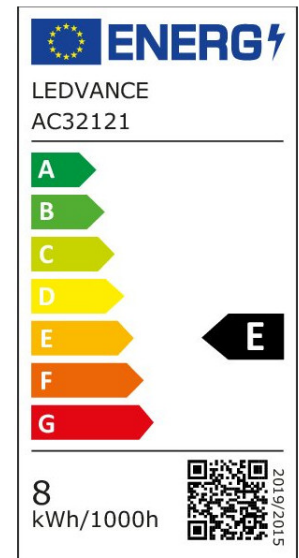

ARCLITE®

4058075607347

T SLIM DIM 60 320 ° 7.3 W/2700 K E27

GTIN: 4058075607347

Dimmbare schlanke LED-Lampen

LED SPECIAL T SLIM DIM

4058075607347

ARTIKELDETAILS

Dimmbare schlanke LED-Lampen. Produkteigenschaften: Dimmbar (an vielen handelsüblichen Dimmern, siehe auch www.ledvance.de/dim). LED-Alternative zu konventionellen Hochvoltlampen. Gute Lichtqualität; Farbwiedergabeindex Ra: ≥ 80 ; konstanter Farbort. Produktvorteile: Einfacher Ersatz von Halogenlampen dank kompaktem Design. Insbesondere in vielen kleinen Designerleuchten einsetzbar. Geringere Wärmeentwicklung (gegenüber dem Standardreferenzprodukt). Drei Jahre Garantie. Anwendungsgebiete: Kleine Designerleuchten. Überall wo kompakte, effiziente Lampen benötigt werden. Einsatz im Außenbereich nur in geeigneten Außenleuchten.

EIGENSCHAFTEN

KAUFMÄNNISCHE DATEN

Mindestbestellmenge	6 Stück
Bestellschritt	6 Stück

ABMESSUNGEN (PRODUKT INKL. GRUNDVERPACKUNG)

Gewicht	0,032 kg
---------	----------

MERKMALE

Produktgruppe	LED-Lampe/Multi-LED (EC001959)
Nennspannung	220 - 240 V
Nennstrom	40 mA
Leistungsfaktor	0,50
Lampenleistung	7,3 W
Spannungsart	AC
Lichtstrom	806,00 lm
Bemessungslichtstrom nach IEC 62612	806 lm

Lampenlichtausbeute	110 lm/W
Farbwiedergabeindex CRI	80-89
Lampenform	Röhre, einseitig gesockelt
Filamentlampe	Nein
Ausführung Glas/Abdeckung	klar
Lichtfarbe nach EN 12464-1	warmweiß < 3300 K
Sockel	E27
Farbe	mehrfarbig
Farbtemperatur	2.700,00 K
Gehäusefarbe	weiß
Ausstrahlungswinkel	320 °
Farbkonsistenz (McAdam-Ellipse)	SDCM6
Durchmesser	32 mm
Länge	90 mm
Schutzart (IP)	IP20
Lampenbezeichnung	sonstige
Min. Anzahl der Schaltvorgänge	100.000
Gewichteter Energieverbrauch in 1.000 Stunden	8 kWh
Mittlere Nennlebensdauer	15.000 h
Fernbedienung möglich	Nein
Photobiologische Sicherheit nach EN 62471	RG1
Geeignet für EVG	Nein
Geeignet für magnetisches Vorschaltgerät	Nein
Dimmung Bluetooth	Nein
Dimmung Wi-Fi	Nein
Ohne Dimmfunktion	Nein