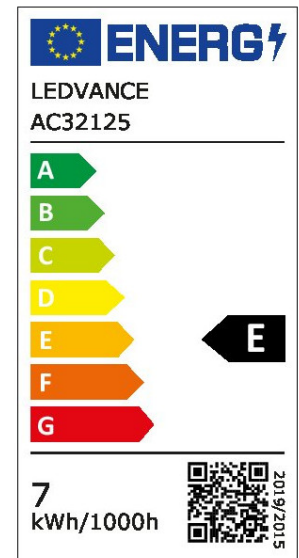

ARCLITE®

4058075607316

T SLIM DIM 60 320 ° 7 W/2700 K E14

GTIN: 4058075607316

Dimmbare schlanke LED-Lampen

LED SPECIAL T SLIM DIM

ARTIKELDETAILS

Dimmbare schlanke LED-Lampen. Produkteigenschaften: Dimmbar (an vielen handelsüblichen Dimmern, siehe auch www.ledvance.de/dim). LED-Alternative zu konventionellen Hochvoltlampen. Gute Lichtqualität; Farbwiedergabeindex Ra: ≥ 80 ; konstanter Farbort. Produktvorteile: Einfacher Ersatz von Halogenlampen dank kompaktem Design. Insbesondere in vielen kleinen Designerleuchten einsetzbar. Geringere Wärmeentwicklung (gegenüber dem Standardreferenzprodukt). Drei Jahre Garantie. Anwendungsgebiete: Kleine Designerleuchten. Überall wo kompakte, effiziente Lampen benötigt werden. Einsatz im Außenbereich nur in geeigneten Außenleuchten.

EIGENSCHAFTEN

KAUFMÄNNISCHE DATEN

Mindestbestellmenge	6 Stück
Bestellschritt	6 Stück

ABMESSUNGEN (PRODUKT INKL. GRUNDVERPACKUNG)

Gewicht	0,028 kg
---------	----------

MERKMALE

Produktgruppe	LED-Lampe/Multi-LED (EC001959)
Nennspannung	220 - 240 V
Nennstrom	40 mA
Leistungsfaktor	0,50
Lampenleistung	7 W
Spannungsart	AC
Lichtstrom	806,00 lm
Bemessungslichtstrom nach IEC 62612	806 lm

Lampenlichtausbeute	115 lm/W
Farbwiedergabeindex CRI	80-89
Lampenform	Röhre, einseitig gesockelt
Filamentlampe	Nein
Ausführung Glas/Abdeckung	klar
Lichtfarbe nach EN 12464-1	warmweiß < 3300 K
Sockel	E14
Farbe	mehrfarbig
Farbtemperatur	2.700,00 K
Gehäusefarbe	weiß
Ausstrahlungswinkel	320 °
Farbkonsistenz (McAdam-Ellipse)	SDCM6
Durchmesser	20 mm
Länge	92 mm
Schutzart (IP)	IP20
Lampenbezeichnung	sonstige
Min. Anzahl der Schaltvorgänge	100.000
Gewichteter Energieverbrauch in 1.000 Stunden	7 kWh
Mittlere Nennlebensdauer	15.000 h
Fernbedienung möglich	Nein
Photobiologische Sicherheit nach EN 62471	RG1
Geeignet für EVG	Nein
Geeignet für magnetisches Vorschaltgerät	Nein
Dimmung Bluetooth	Nein
Dimmung Wi-Fi	Nein
Ohne Dimmfunktion	Nein