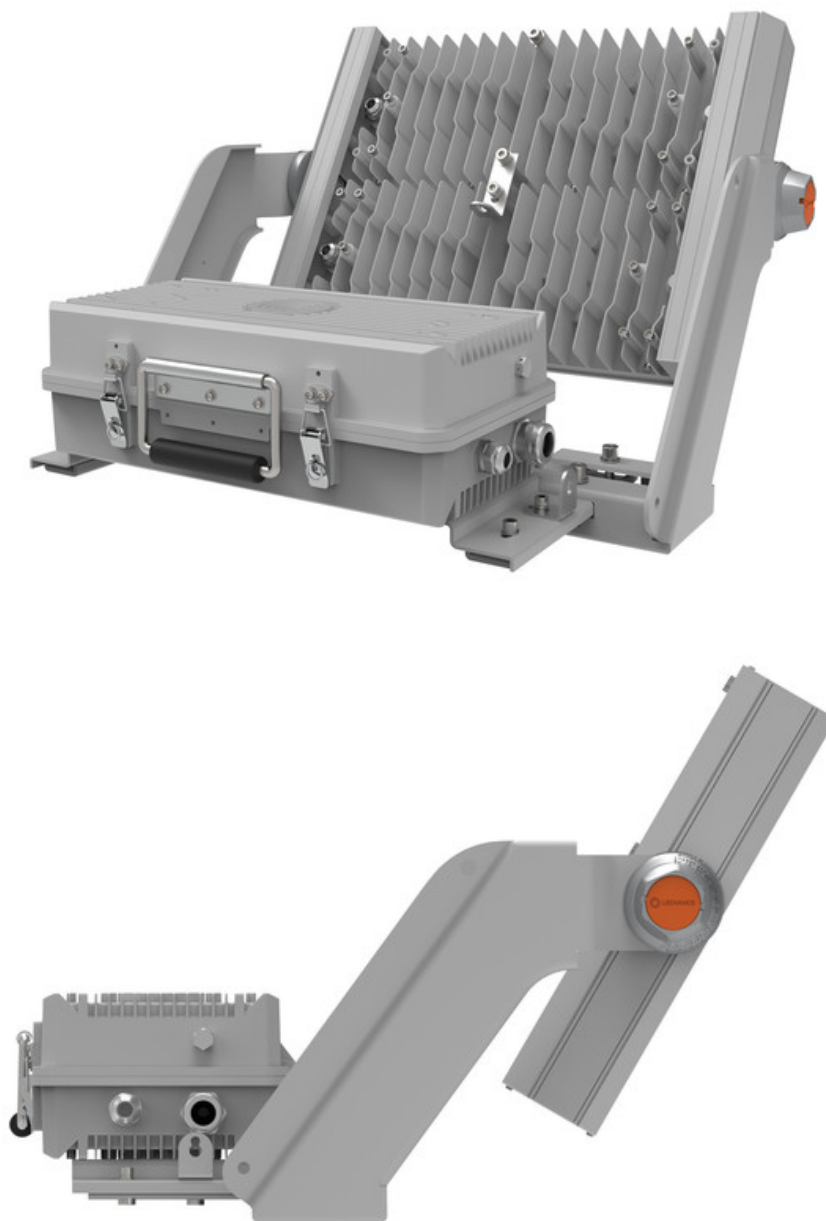

4058075580718

VERKAUFSINFORMATIONEN

Beim Hersteller gelagert

Ja

VERORDNUNGEN

REACH-Kennzeichen

Nein

WEITERE BILDER