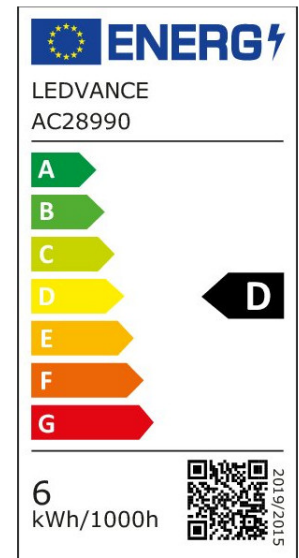

ARCLITE®

**4058075528291**

SMART+ Filament WiFi Classic Globe 60 5,5W E27

GTIN: 4058075528291

Klassische Globe-Form mit Glühwendel-Design mit WiFi-Technologie

SMART+ WiFi Filament Globe Dimmable

4058075528291

## ARTIKELDETAILS

Klassische Globe-Form mit Glühwendel-Design mit WiFi-Technologie. Produkteigenschaften: Steuerbar über LEDVANCE SMART+ WiFi App (mit mindestens Android™ 4.4 oder iOS 9.0). Steuerung über Google Assistant oder Amazon Alexa möglich. Netzwerkprotokoll: WiFi. Dimmbar. Lebensdauer: bis zu 15.000 h. Produktvorteile: Drahtlose Steuerung über App. Einfache Installation und Nutzung. Enthält kein Quecksilber. Anwendungsgebiete: Allgemeinbeleuchtung. Wohnräume. Gewerbe (Hotels, Bars, Boutiquen usw.). Einsatz im Außenbereich nur in geeigneten Außenleuchten.

### MERKMALE

Produktgruppe	LED-Lampe/Multi-LED (EC001959)
Nennspannung	220 - 240 V
Nennstrom	50 mA
Leistungsfaktor	0,50
Lampenleistung	6 W
Spannungsart	AC
Lichtstrom	806,00 lm
Bemessungslichtstrom nach IEC 62612	806 lm

Lampenlichtausbeute	134 lm/W
Farbwiedergabeindex CRI	80-89
Ausführung Glas/Abdeckung	klar
Lichtfarbe nach EN 12464-1	warmweiß < 3300 K
Sockel	E27
Farbtemperatur	2.700,00 K
Ausstrahlungswinkel	300 °
Farbkonsistenz (McAdam-Ellipse)	SDCM6
Durchmesser	124 mm
Länge	168 mm
Schutzart (IP)	IP20
Lampenbezeichnung	R39
Min. Anzahl der Schaltvorgänge	100.000
Gewichteter Energieverbrauch in 1.000 Stunden	6 kWh
Mittlere Nennlebensdauer	15.000 h
Photobiologische Sicherheit nach EN 62471	RG0
Dimmung Bluetooth	Nein
Dimmung Wi-Fi	Nein
Ohne Dimmfunktion	Nein
Energieeffizienzklasse nach EU-Richtlinie 2019/2015	E
IFTTT-Unterstützung verfügbar	Ja
<b>GEFAHRSTOFFE</b>	
RoHS anwendbar	Ja