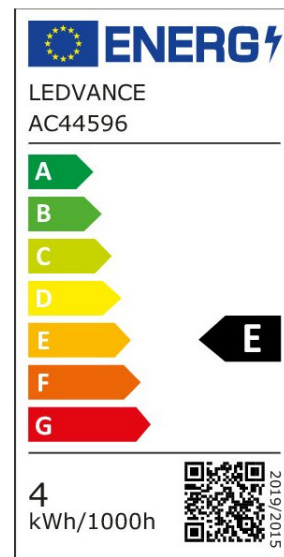

EIGENSCHAFTEN

KAUFMÄNNISCHE DATEN

Mindestbestellmenge	4 Stück
Bestellschritt	4 Stück

ABMESSUNGEN (PRODUKT INKL. GRUNDVERPACKUNG)

Gewicht	0,032 kg
---------	----------

MERKMALE

Produktgruppe	LED-Lampe/Multi-LED (EC001959)
Nennspannung	220 - 240 V
Nennstrom	25 mA
Leistungsfaktor	0,40
Lampenleistung	4 W
Spannungsart	AC

Lichtstrom	470,00 lm
Bemessungslichtstrom nach IEC 62612	470 lm
Lampenlichtausbeute	117 lm/W
Farbwiedergabeindex CRI	80-89
Lampenform	Birnenform
Filamentlampe	Ja
Ausführung Glas/Abdeckung	klar
Lichtfarbe nach EN 12464-1	warmweiß < 3300 K
Sockel	E27
Farbtemperatur	2.200,00 - 2.700,00 K
Ausstrahlungswinkel	320 °
Farbkonsistenz (McAdam-Ellipse)	SDCM6
Durchmesser	60 mm
Länge	105 mm
Schutzart (IP)	IP20
Lampenbezeichnung	A-Type
Min. Anzahl der Schaltvorgänge	100.000
Gewichteter Energieverbrauch in 1.000 Stunden	4 kWh
Mittlere Nennlebensdauer	15.000 h
Fernbedienung möglich	Nein
Photobiologische Sicherheit nach EN 62471	RG1
Geeignet für EVG	Nein
Geeignet für magnetisches Vorschaltgerät	Nein
Dimmung Bluetooth	Nein
Dimmung Wi-Fi	Nein
Ohne Dimmfunktion	Nein