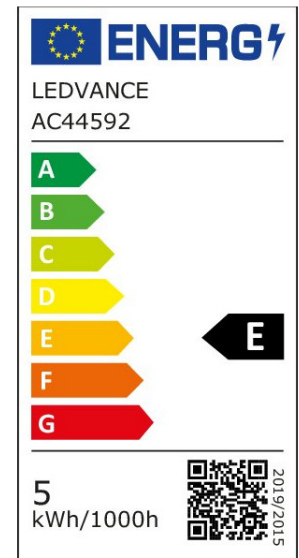

ARCLITE®

**4058075435476**

ST PLUS GLOW DIM CLAS P 40 4 W/2200...2700 K E14

GTIN: 4058075435476

LED-Lampen mit GLOWdim-Effekt, klassische Miniballform

LED SUPERSTAR CLASSIC P GLOWdim

4058075435476

## ARTIKELDETAILS

LED-Lampen mit GLOWdim-Effekt, klassische Miniballform.  
Produkteigenschaften: LED-Alternative zu konventionellen Lampen. Dimmen ändert die Lichtfarbe von Warm White (2.700 K) auf Extra Warm White (2.200 K). Gute Lichtqualität; Farbwiedergabeindex Ra:  $\geq 80$ . Dimmbar. Quecksilberfreie Lampen. Produktvorteile: Sorgt beim Herunterdimmen für besonders warmes Licht. Steuerbar direkt über Standard-Dimmer, keine Fernbedienung erforderlich. Einfache Kombination mit anderen GLOWdim-Produkten in einer Anwendung. Sehr lange Lebensdauer von bis zu 25.000 h. Geringer Energieverbrauch. Einfacher Lampenwechsel dank kompaktem Design. Anwendungsgebiete: Gastronomie. Historische Gebäude. Wohnräume. Schiffsbeleuchtung. Einsatz im Außenbereich nur in geeigneten Außenleuchten.

### MERKMALE

Produktgruppe	LED-Lampe/Multi-LED (EC001959)
Nennspannung	220 - 240 V
Nennstrom	25 mA
Leistungsfaktor	0,40
Lampenleistung	4 W
Spannungsart	AC
Lichtstrom	470,00 lm

Bemessungslichtstrom nach IEC 62612	470 lm
Lampenlichtausbeute	117 lm/W
Farbwiedergabeindex CRI	80-89
Lampenform	Birnenform
Filamentlampe	Ja
Ausführung Glas/Abdeckung	klar
Lichtfarbe nach EN 12464-1	warmweiß < 3300 K
Sockel	E14
Farbtemperatur	2.200,00 - 2.700,00 K
Ausstrahlungswinkel	320 °
Farbkonsistenz (McAdam-Ellipse)	SDCM6
Durchmesser	45 mm
Länge	78 mm
Schutzart (IP)	IP20
Min. Anzahl der Schaltvorgänge	100.000
Gewichteter Energieverbrauch in 1.000 Stunden	4 kWh
Mittlere Nennlebensdauer	15.000 h
Fernbedienung möglich	Nein
Photobiologische Sicherheit nach EN 62471	RG1
Geeignet für EVG	Nein
Geeignet für magnetisches Vorschaltgerät	Nein
Dimmung Bluetooth	Nein
Dimmung Wi-Fi	Nein
Ohne Dimmfunktion	Nein
Energieeffizienzklasse nach EU-Richtlinie 2019/2015	E
Mit Dämmerungsschalter	Nein