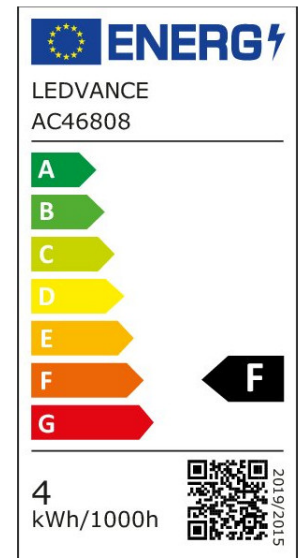

ARCLITE®

**4058075435360**

ST CLAS A35 MIRROR GOLD 4 W/2700 K FIL CL E27

GTIN: 4058075435360

LED-Lampen, klassische Kolbenform, mit Spiegel-Kolbenkrone

LED Retrofit CLASSIC A Mirror

4058075435360

## ARTIKELDETAILS

LED-Lampen, klassische Kolbenform, mit Spiegel-Kolbenkrone.  
Produkteigenschaften: Verspiegelung der Kolbenkuppe: Gold oder Silber. Lampe aus Glas. Gute Lichtqualität; Farbwiedergabeindex Ra:  $\geq 80$ ; konstanter Farbort. Produktvorteile: Lange Lebensdauer von bis zu 15.000 h. Geringer Energieverbrauch. Einfacher Lampenwechsel dank kompaktem Design. Sofort 100 % Licht, keine Aufwärmzeit. Lampen mit innovativer LED-"Filament"-Technologie.  
Anwendungsgebiete: Ideal für dekorative Einbauten. Spiegelbeleuchtung. Anwendungen im Haushalt. Allgemeinbeleuchtung. Einsatz im Außenbereich nur in geeigneten Außenleuchten.

### MERKMALE

Produktgruppe	LED-Lampe/Multi-LED (EC001959)
Nennspannung	220 - 240 V
Nennstrom	32 mA
Leistungsfaktor	0,40
Lampenleistung	4 W
Spannungsart	AC
Lichtstrom	400,00 lm
Bemessungslichtstrom nach IEC 62612	400 lm

Lampenlichtausbeute	100 lm/W
Farbwiedergabeindex CRI	80-89
Lampenform	Birnenform
Filamentlampe	Ja
Ausführung Glas/Abdeckung	klar
Lichtfarbe nach EN 12464-1	warmweiß < 3300 K
Sockel	E27
Farbtemperatur	2.700,00 K
Ausstrahlungswinkel	300 °
Farbkonsistenz (McAdam-Ellipse)	SDCM6
Durchmesser	60 mm
Länge	105 mm
Schutzart (IP)	IP20
Energieeffizienzindex (EEI)	0,1
Lampenbezeichnung	A-Type
Min. Anzahl der Schaltvorgänge	100.000
Klirrfaktor (THD)	150
Gewichteter Energieverbrauch in 1.000 Stunden	4 kWh
Mittlere Nennlebensdauer	15.000 h
Fernbedienung möglich	Nein
Photobiologische Sicherheit nach EN 62471	RG0
Geeignet für EVG	Nein
Geeignet für magnetisches Vorschaltgerät	Nein
Dimmung Bluetooth	Nein
Dimmung Wi-Fi	Nein
Ohne Dimmfunktion	Ja