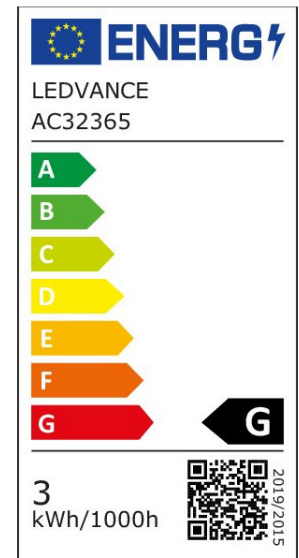

ARCLITE®

4058075433960

ST CLAS A15 2.5 W/1500 K ORANGE E27

GTIN: 4058075433960

Farbige LED-Lampen, klassische Kolbenform, mit Schraubsockel

LED STAR DÉCOR CLASSIC A

ARTIKELDETAILS

Farbige LED-Lampen, klassische Kolbenform, mit Schraubsockel. Produkteigenschaften: LED-Lampen für Netzspannung. Gängige Glühlampen-Form. Sockel: E27. Nicht für den Betrieb an Dimmern geeignet. Quecksilberfreie Lampen. Produktvorteile: Sehr geringer Energieverbrauch. Sehr lange Lebensdauer. Einfacher Austausch gegen herkömmliche Glühlampen. Geringe Wärmeentwicklung. Für Innen- und Außenanwendung geeignet. Anwendungsgebiete: Innenbeleuchtung, Terrassen, Biergärten und Gaststätten. Energiesparend und wartungsarm in Festzelten und Freizeitparks. Lichterketten. Einsatz im Außenbereich nur in geeigneten Außenleuchten.

EIGENSCHAFTEN

KAUFMÄNNISCHE DATEN

Mindestbestellmenge	6 Stück
Bestellschritt	6 Stück

ABMESSUNGEN (PRODUKT INKL. GRUNDVERPACKUNG)

Gewicht	0,031 kg
---------	----------

MERKMALE

Produktgruppe	LED-Lampe/Multi-LED (EC001959)
Nennspannung	220 - 240 V
Nennstrom	19 mA
Leistungsfaktor	0,50
Lampenleistung	2,5 W
Spannungsart	AC
Lichtstrom	160,00 lm
Bemessungslichtstrom nach IEC 62612	160 lm

Lampenlichtausbeute	64 lm/W
Farbwiedergabeindex CRI	40-59
Lampenform	Birnenform
Filamentlampe	Ja
Lichtfarbe nach EN 12464-1	warmweiß < 3300 K
Sockel	E27
Farbe	orange
Farbtemperatur	1.500,00 K
Ausstrahlungswinkel	300 °
Farbkonsistenz (McAdam-Ellipse)	SDCM6
Durchmesser	60 mm
Länge	105 mm
Schutzart (IP)	IP20
Lampenbezeichnung	A-Type
Min. Anzahl der Schaltvorgänge	100.000
Gewichteter Energieverbrauch in 1.000 Stunden	3 kWh
Mittlere Nennlebensdauer	15.000 h
Fernbedienung möglich	Nein
Photobiologische Sicherheit nach EN 62471	RG0
Dimmung Bluetooth	Nein
Dimmung Wi-Fi	Nein
Ohne Dimmfunktion	Ja
Energieeffizienzklasse nach EU-Richtlinie 2019/2015	G
GEFAHRSTOFFE	
RoHS anwendbar	Ausgenommen